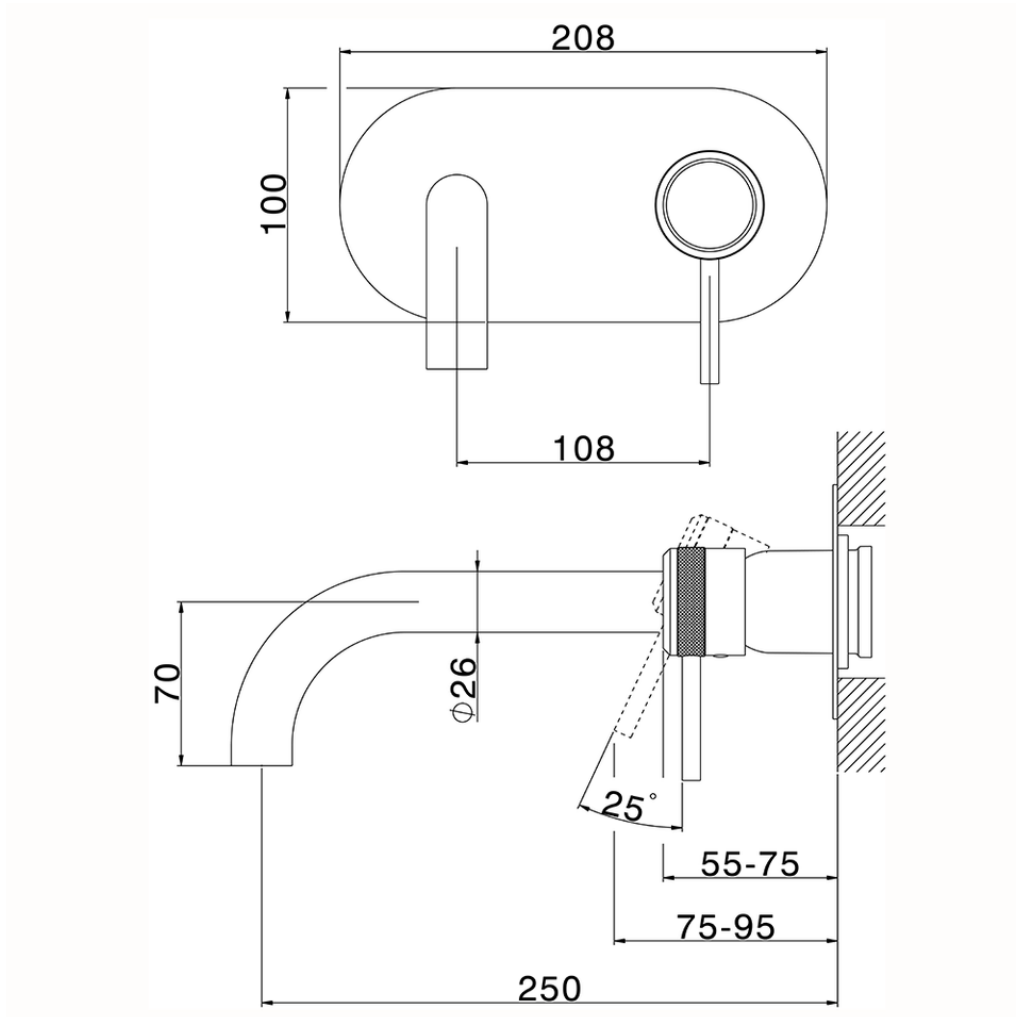

## Parte esterna monocomando lavabo a parete CHRONOS\_CR00551B

CR00551B

<https://www.huberitalia.com/parte-esterna-monocomando-lavabo-a-parete-chronos-cr00551b>

Piastra/Plate/Plaque/Platte/Placa

2-3mm: XX 56-76

10mm: XX 48-68