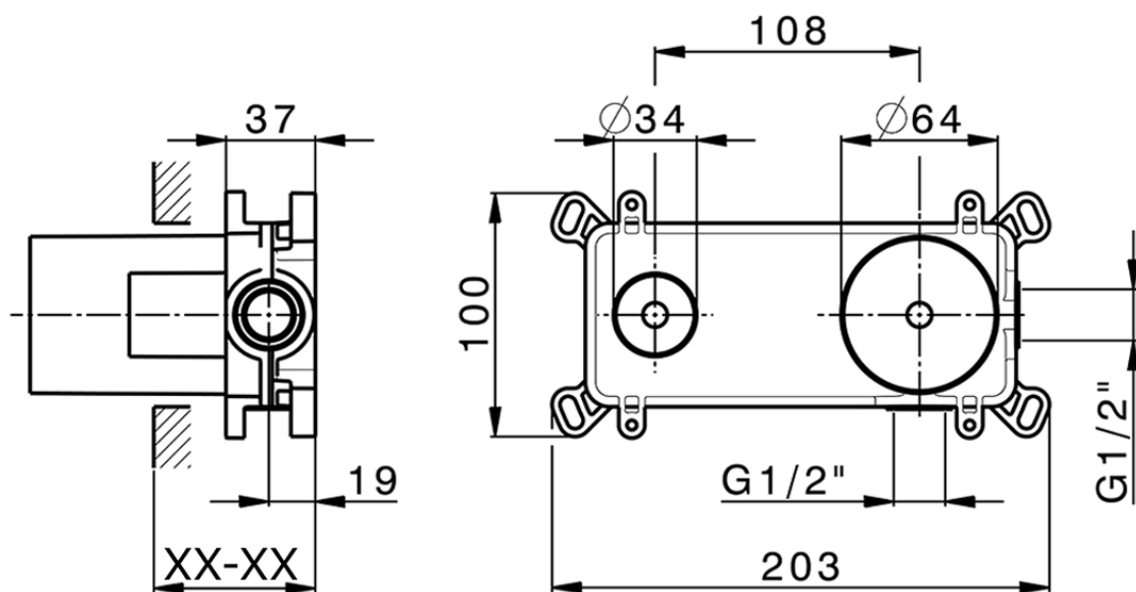

## Parte esterna monocomando lavabo a parete CHRONOS\_CR00551B

CR00551B

<https://www.huberitalia.com/parte-esterna-monocomando-lavabo-a-parete-chronos-cr00551b>

Piastra/Plate/Plaque/Platte/Placa

2-3mm: XX 56-76

10mm: XX 48-68