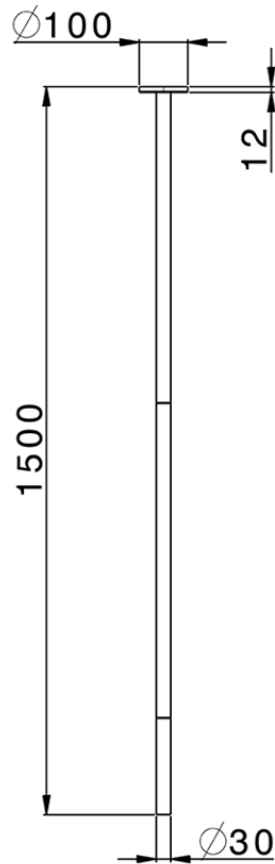

Bocca di erogazione lavabo a soffitto NUOVA KIRUNA_ZB010540

ZB010540

<https://www.huberitalia.com/bocca-di-erogazione-lavabo-a-soffitto-nuova-kiruna-zb010540>

2025-02-23