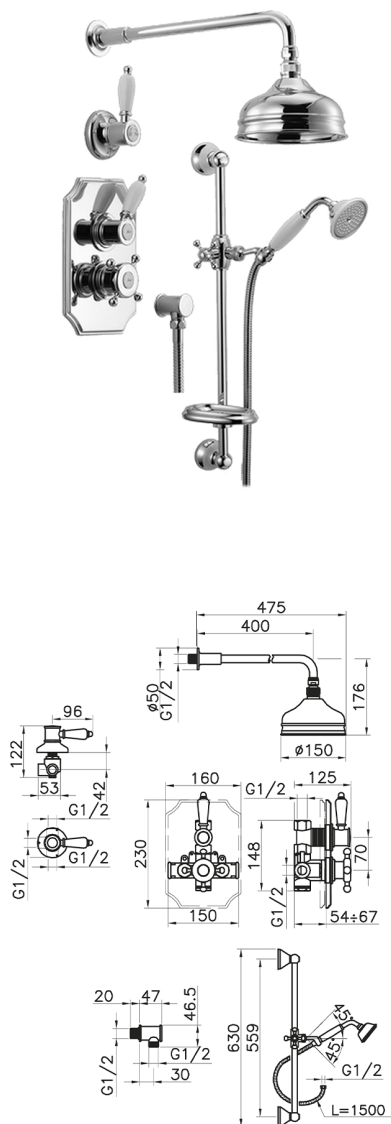

Completo miscelatore termostatico doccia incasso VICTORIAN_912.VT01H.

MODELLO **912.VT01H.**

Completo miscelatore termostatico doccia incasso, miscelatore termostatico incasso 1/2", rubinetto d'arresto con uscita 1/2", deviatore 2 uscite, asta 56 cm con supporto scorrevole, braccio doccia con soffione L.400 mm, soffione tondo D.150 mm in ottone, doccetta monogetto Classica in Ottone D.78 mm, presa d'acqua 1/2", flex Ottone 150 cm

FINITURE DISPONIBILI

-  **AC** AC Nichel Satinato Spazzolato
-  **AG** AG Oro Antico
-  **BA** BA Vecchio Bronzo
-  **CR** CR Cromo
-  **2W** 2W Oro Spazzolato

CARATTERISTICHE

Ricambio Cartuccia **24.04A.PP**

Cartuccia Termostatica Plus P 8X20

Installazione **Incasso**

Termostatico

Il Termostatico Huber è il tuo personale gestore dell'acqua che ti aiuta a gestire e controllare acqua ed energia senza sprechi.

2024-11-24