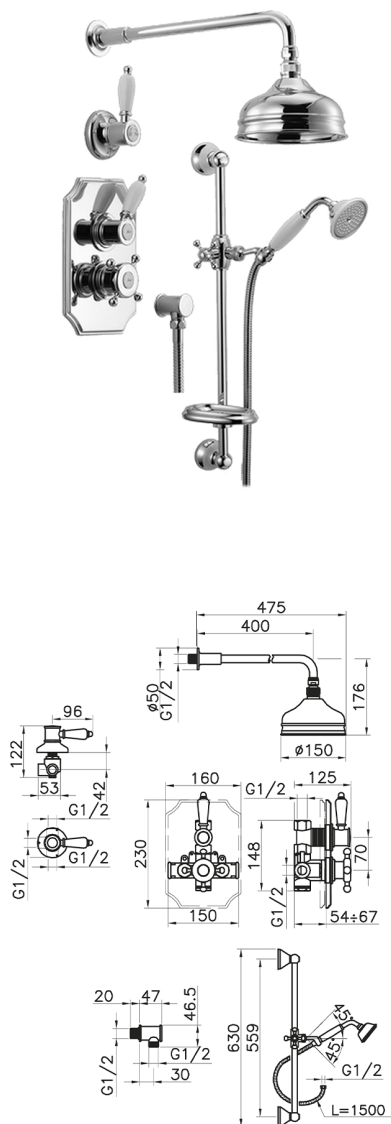

## Completo miscelatore termostatico doccia incasso VICTORIAN\_912.VT01H.

MODELLO **912.VT01H.**

Completo miscelatore termostatico doccia incasso, miscelatore termostatico incasso 1/2", rubinetto d'arresto con uscita 1/2", deviatore 2 uscite, asta 56 cm con supporto scorrevole, braccio doccia con soffione L.400 mm, soffione tondo D.150 mm in ottone, doccetta monogetto Classica in Ottone D.78 mm, presa d'acqua 1/2", flex Ottone 150 cm

### FINITURE DISPONIBILI

-  **AC** AC Nichel Satinato Spazzolato
-  **AG** AG Oro Antico
-  **BA** BA Vecchio Bronzo
-  **CR** CR Cromo
-  **2W** 2W Oro Spazzolato

### CARATTERISTICHE

Ricambio Cartuccia **24.04A.PP**

**Cartuccia Termostatica Plus P 8X20**

Installazione **Incasso**