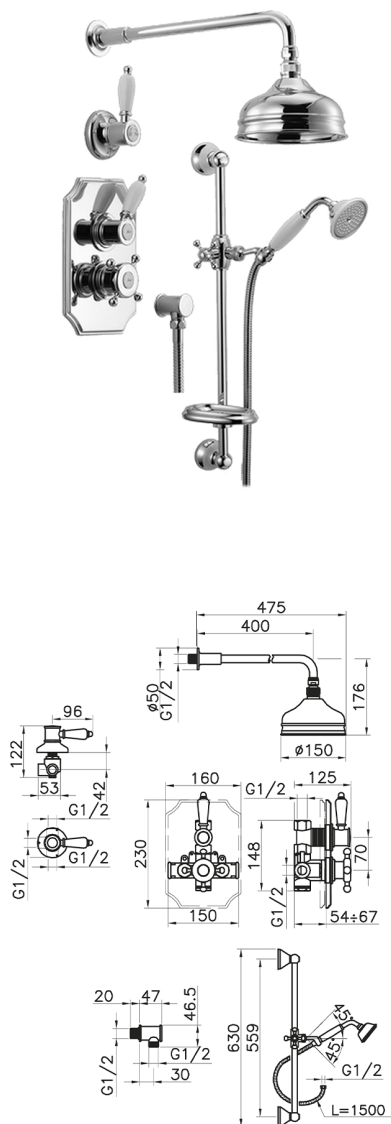

Completo miscelatore termostatico doccia incasso VICTORIAN_912.VT01H.

MODELLO **912.VT01H.**

Completo miscelatore termostatico doccia incasso, miscelatore termostatico incasso 1/2", rubinetto d'arresto con uscita 1/2", deviatore 2 uscite, asta 56 cm con supporto scorrevole, braccio doccia con soffione L.400 mm, soffione tondo D.150 mm in ottone, doccetta monogetto Classica in Ottone D.78 mm, presa d'acqua 1/2", flex Ottone 150 cm

FINITURE DISPONIBILI

-  **AC** AC Nichel Satinato Spazzolato
-  **AG** AG Oro Antico
-  **BA** BA Vecchio Bronzo
-  **CR** CR Cromo
-  **2W** 2W Oro Spazzolato

CARATTERISTICHE

Ricambio Cartuccia **24.04A.PP**

Cartuccia Termostatica Plus P 8X20

Installazione **Incasso**

Termostatico

Il Termostatico Huber è il tuo personale gestore dell'acqua che ti aiuta a gestire e controllare acqua ed energia senza sprechi.

2024-11-21