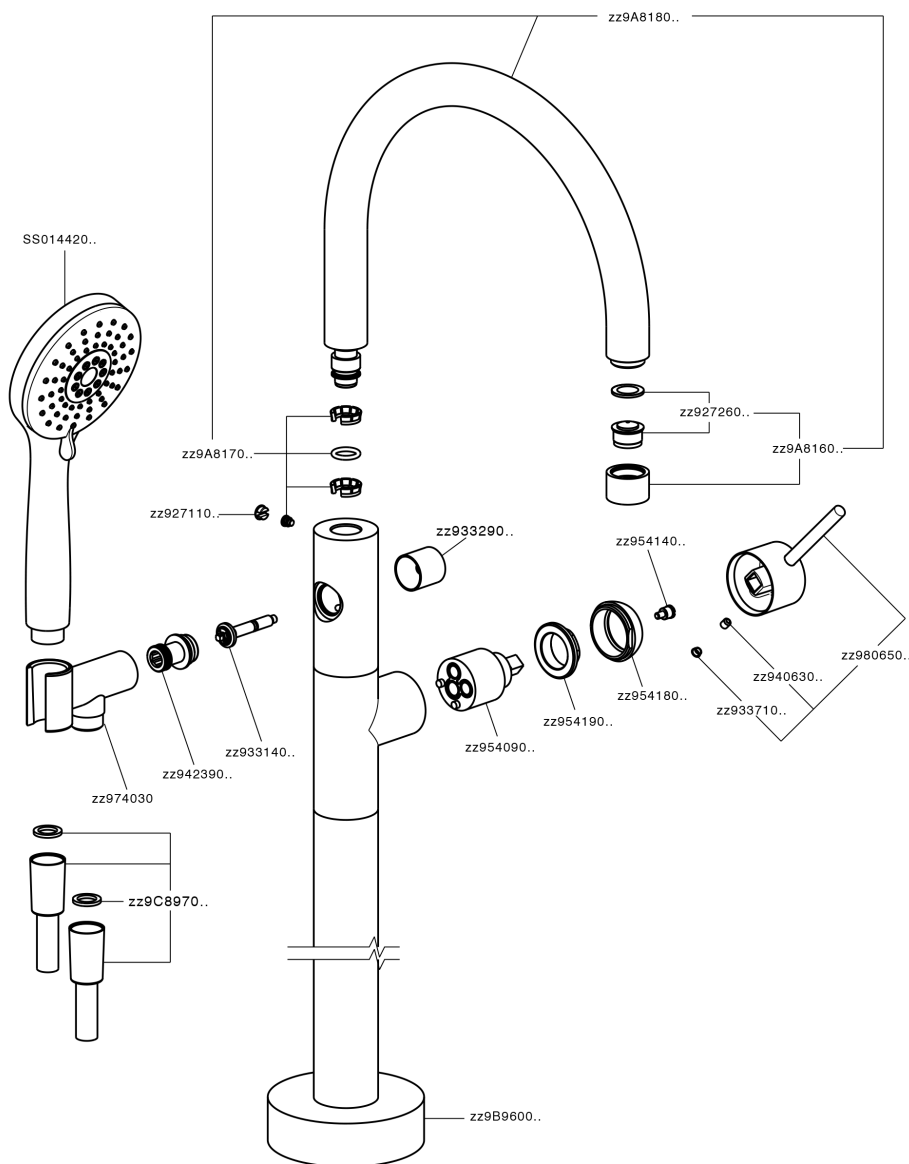

Parte esterna monocomando vasca a pavimento NUOVA KIRUNA_K2014200

MODELLO **K2014200**

Parte esterna monocomando vasca a pavimento, supporto doccetta su colonna, doccetta 3 getti ABS su supporto su colonna, flessibile liscio SUPREME 150 cm, senza parte incasso (per art.ZB004510)

Cartuccia Monocomando 35 mm

Installazione **Incasso**

Parti Incasso necessarie **ZB004510**

EcoStop

Con il Dispositivo EcoStop l'apertura dell'acqua avviene con un punto duro al 50% circa della portata. Un fermo a metà apertura, da vincere con una leggera forza solo e soltanto quando ci sia una reale necessità di richiesta d'acqua alla massima portata. Ciò permette di consumare fino al 50% in meno di acqua.

Parte esterna monocomando vasca a pavimento NUOVA KIRUNA_K2014200

K2014200

<https://huberitalia.com/parte-esterna-monocomando-vasca-a-pavimento-nuova-kiruna-k2014200>

Parte incasso monocomando free-standing INCASSO_ZB004510

MODELLO **ZB004510**

Parte incasso a pavimento, per monocomando free-standing

FINITURE DISPONIBILI

04 04 Senza Finitura

CARATTERISTICHE

Installazione	Incasso
Incasso	1

2024-11-21