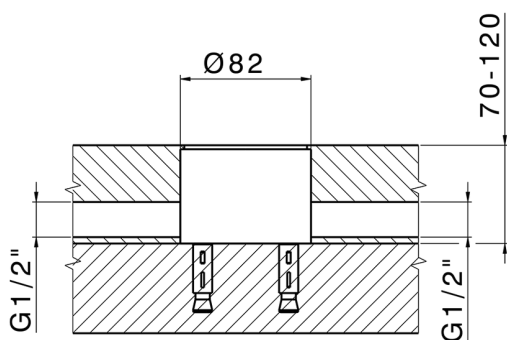

Parte esterna monocomando vasca a pavimento NUOVA KIRUNA_K2014200

MODELLO **K2014200**

Parte esterna monocomando vasca a pavimento, supporto doccetta su colonna, doccetta 3 getti ABS su supporto su colonna, flessibile liscio SUPREME 150 cm, senza parte incasso (per art.ZB004510)

MODELLO **ZB004510**

Parte incasso a pavimento, per monocomando free-standing

FINITURE DISPONIBILI

04 04 Senza Finitura

CARATTERISTICHE

Installazione	Incasso
Incasso	1

2024-11-21