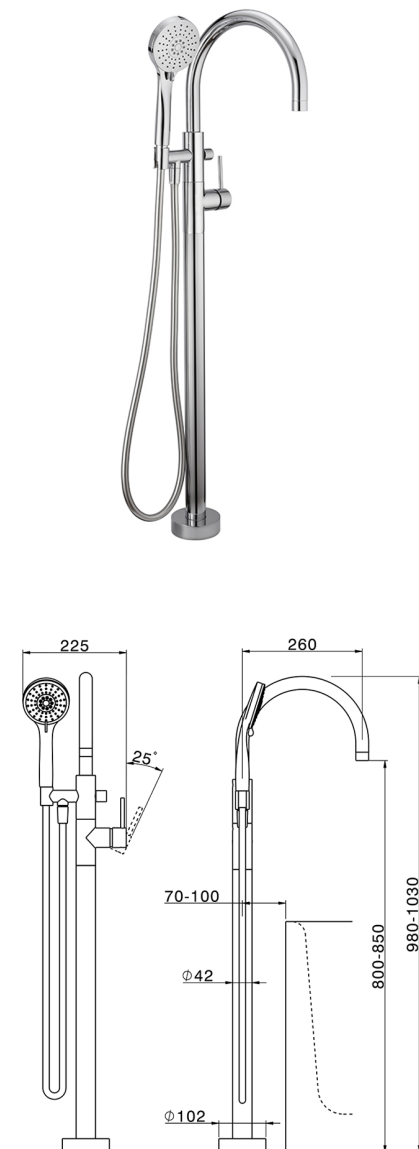

Parte esterna monocomando vasca a pavimento NUOVA KIRUNA_K2014200

MODELLO **K2014200**

Parte esterna monocomando vasca a pavimento, supporto doccetta su colonna, doccetta 3 getti ABS su supporto su colonna, flessibile liscio SUPREME 150 cm, senza parte incasso (per art.ZB004510)

FINITURE DISPONIBILI

-  **21** 21 Cromo
-  **26** 26 Vecchio Rame
-  **2F** 2F Nichel Spazzolato
-  **2W** 2W Oro Spazzolato
-  **40** 40 Nero Opaco
-  **4Q** 4Q Bianco Opaco

CARATTERISTICHE

Ricambio Cartuccia **ZZ95409000**

Cartuccia Monocomando 35 mm

Installazione **Incasso**

Parti Incasso necessarie **ZB004510**

EcoStop

Con il Dispositivo EcoStop l'apertura dell'acqua avviene con un punto duro al 50% circa della portata. Un fermo a metà apertura, da vincere con una leggera forza solo e soltanto quando ci sia una reale necessità di richiesta d'acqua alla massima portata. Ciò permette di consumare fino al 50% in meno di acqua.

Parte esterna monocomando vasca a pavimento NUOVA KIRUNA_K2014200

K2014200

<https://huberitalia.com/parte-esterna-monocomando-vasca-a-pavimento-nuova-kiruna-k2014200>

Parte incasso monocomando free-standing INCASSO_ZB004510