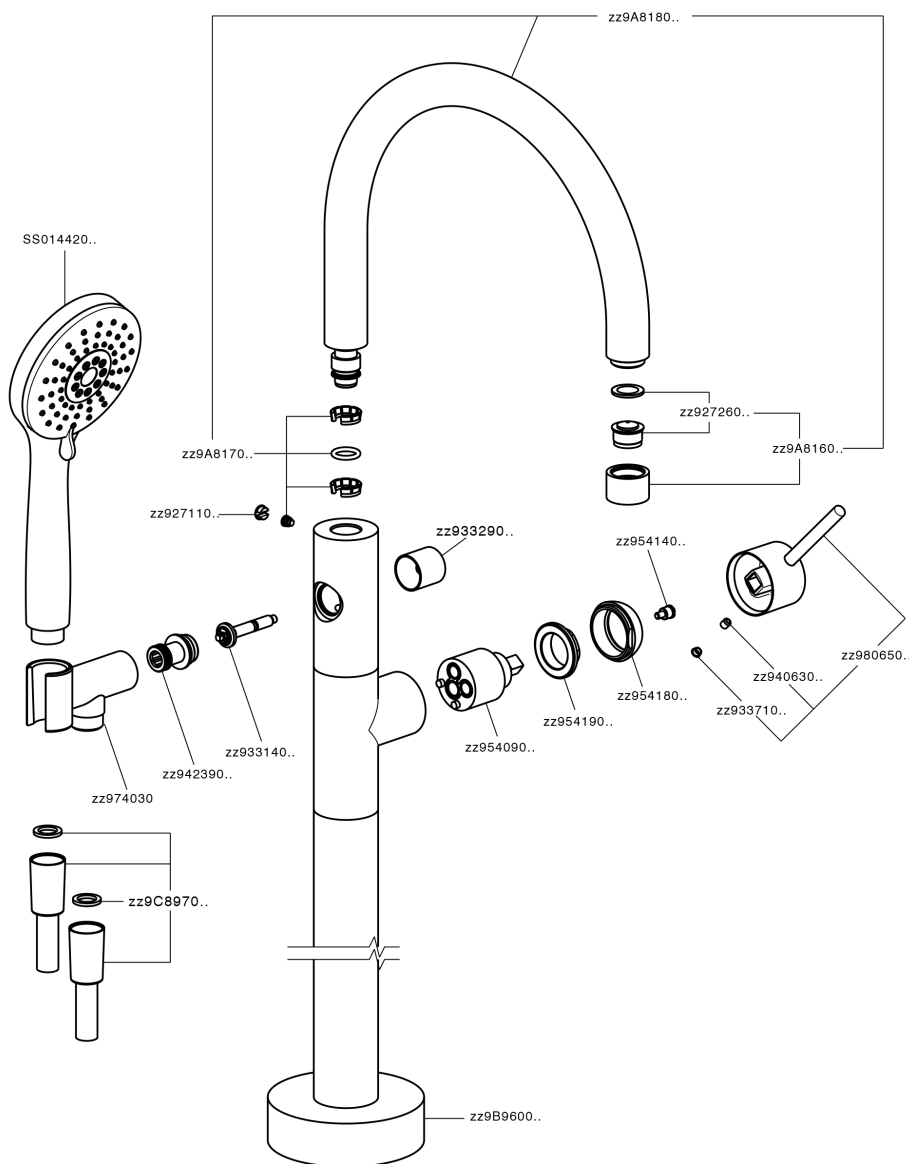

Parte esterna monocomando vasca a pavimento NUOVA KIRUNA_K2014200

K2014200

<https://huberitalia.com/parte-esterna-monocomando-vasca-a-pavimento-nuova-kiruna-k2014200>

Parte incasso monocomando free-standing INCASSO_ZB004510

ZB004510

<https://huberitalia.com/parte-incasso-monocomando-free-standing-incasso-zb004510>

2024-11-21