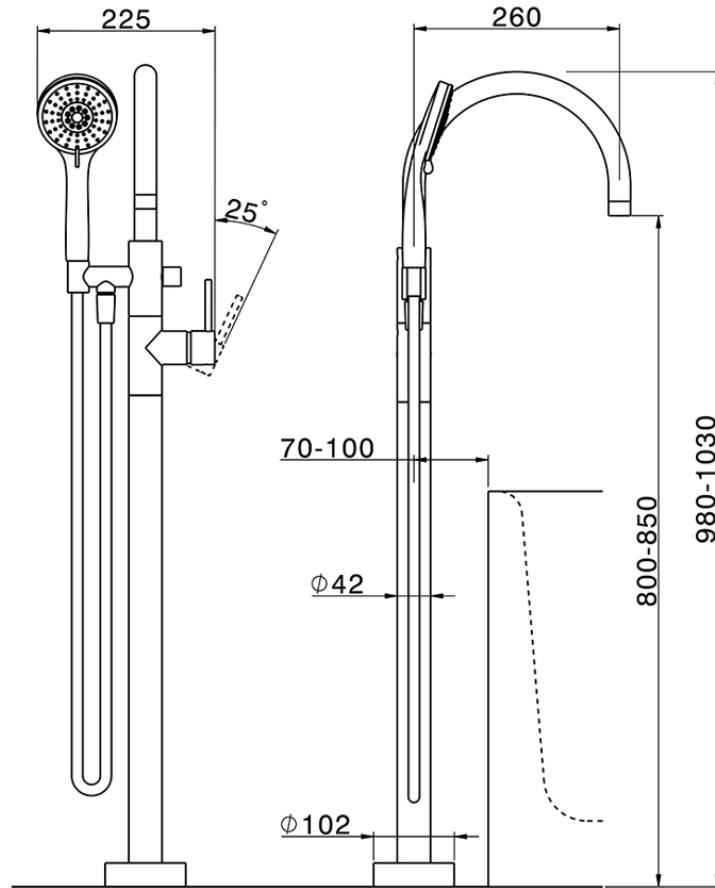

Parte esterna monocomando vasca a pavimento NUOVA KIRUNA_K2014200

K2014200

<https://huberitalia.com/parte-esterna-monocomando-vasca-a-pavimento-nuova-kiruna-k2014200>

ZB004510

<https://huberitalia.com/parte-incasso-monocomando-free-standing-incasso-zb004510>