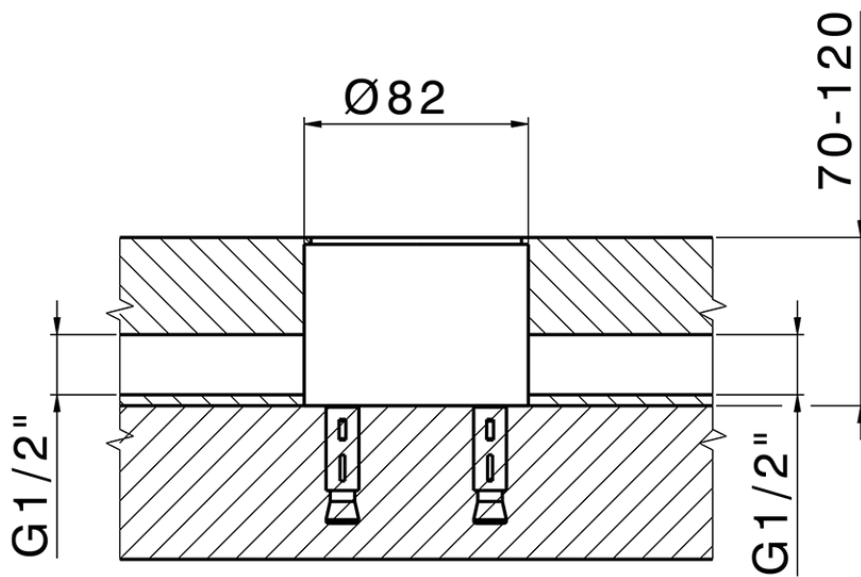

Parte esterna monocomando vasca a pavimento NUOVA KIRUNA_K2014200

K2014200

<https://huberitalia.com/parte-esterna-monocomando-vasca-a-pavimento-nuova-kiruna-k2014200>

ZB004510

<https://huberitalia.com/parte-incasso-monocomando-free-standing-incasso-zb004510>