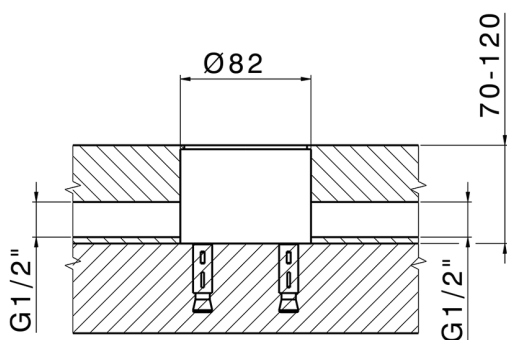

Parte esterna monocomando vasca a pavimento NUOVA KIRUNA_K2014200

MODELLO **K2014200**

Parte esterna monocomando vasca a pavimento, supporto doccetta su colonna, doccetta 3 getti ABS su supporto su colonna, flessibile liscio SUPREME 150 cm, senza parte incasso (per art.ZB004510)

MODELLO **ZB004510**

Parte incasso a pavimento, per monocomando free-standing

FINITURE DISPONIBILI

 **04** 04 Senza Finitura

CARATTERISTICHE

Installazione	Incasso
Incasso	1

2024-11-21