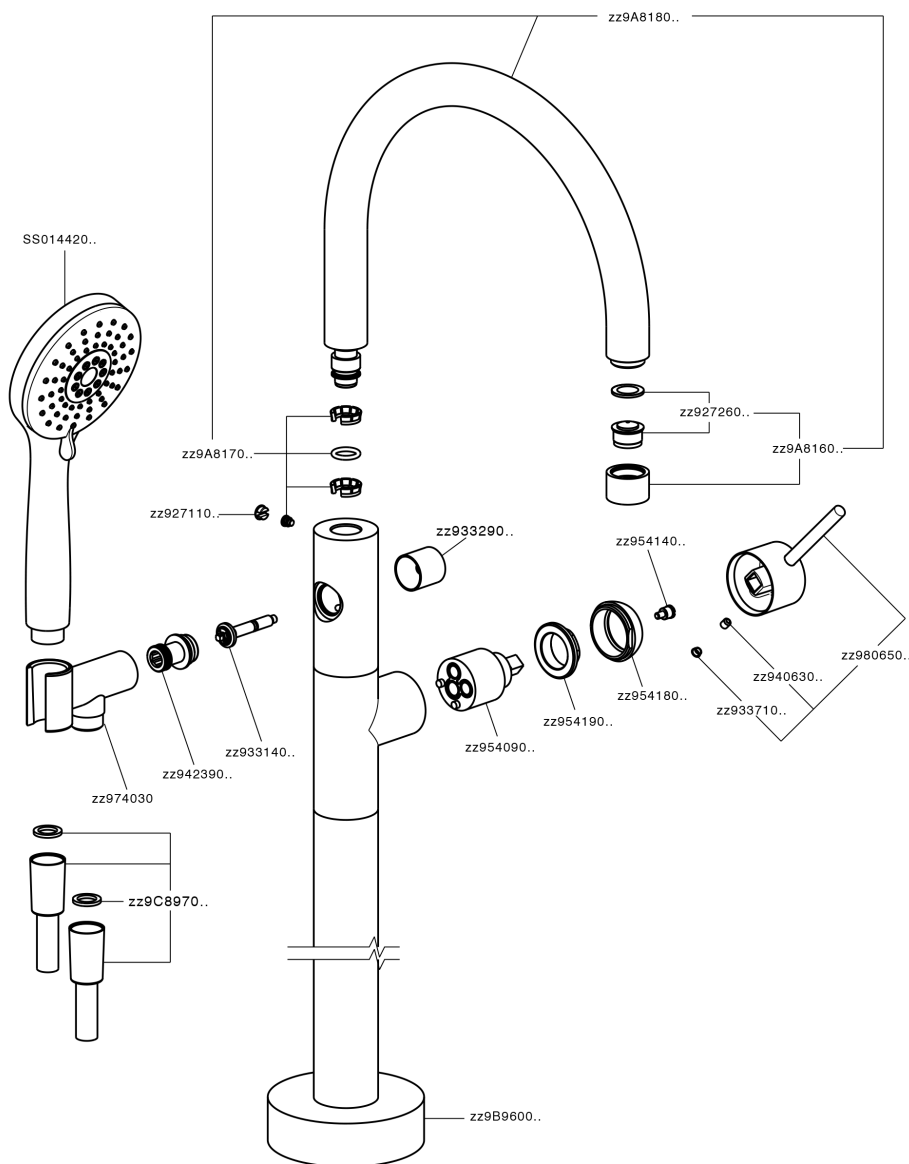

Parte esterna monocomando vasca a pavimento NUOVA KIRUNA_K2014200

MODELLO **K2014200**

Parte esterna monocomando vasca a pavimento, supporto doccetta su colonna, doccetta 3 getti ABS su supporto su colonna, flessibile liscio SUPREME 150 cm, senza parte incasso (per art.ZB004510)

Cartuccia Monocomando 35 mm

Installazione **Incasso**

Parti Incasso necessarie **ZB004510**

EcoStop

Con il Dispositivo EcoStop l'apertura dell'acqua avviene con un punto duro al 50% circa della portata. Un fermo a metà apertura, da vincere con una leggera forza solo e soltanto quando ci sia una reale necessità di richiesta d'acqua alla massima portata. Ciò permette di consumare fino al 50% in meno di acqua.

Parte esterna monocomando vasca a pavimento NUOVA KIRUNA_K2014200

K2014200

<https://huberitalia.com/parte-esterna-monocomando-vasca-a-pavimento-nuova-kiruna-k2014200>

Parte incasso monocomando free-standing INCASSO_ZB004510

MODELLO **ZB004510**

Parte incasso a pavimento, per monocomando free-standing

FINITURE DISPONIBILI

 **04** 04 Senza Finitura

CARATTERISTICHE

Installazione	Incasso
Incasso	1

2024-11-21