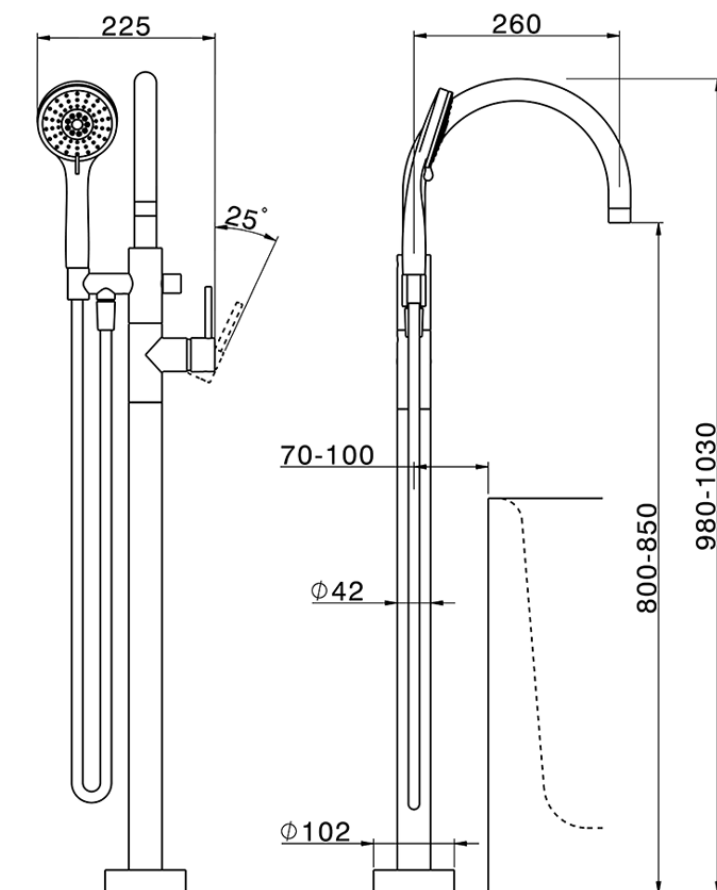

## Parte esterna monocomando vasca a pavimento NUOVA KIRUNA\_K2014200

K2014200

<https://huberitalia.com/parte-esterna-monocomando-vasca-a-pavimento-nuova-kiruna-k2014200>

ZB004510

<https://huberitalia.com/parte-incasso-monocomando-free-standing-incasso-zb004510>