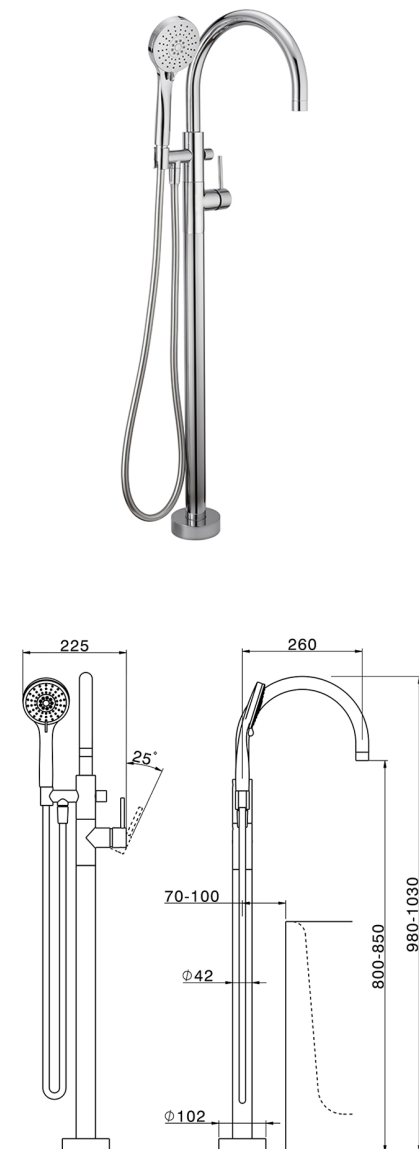

## Parte esterna monocomando vasca a pavimento NUOVA KIRUNA\_K2014200

MODELLO **K2014200**

Parte esterna monocomando vasca a pavimento, supporto doccetta su colonna, doccetta 3 getti ABS su supporto su colonna, flessibile liscio SUPREME 150 cm, senza parte incasso (per art.ZB004510)

### CARATTERISTICHE

Ricambio Cartuccia **ZZ95409000**

**Cartuccia Monocomando 35 mm**

Installazione **Incasso**

Parti Incasso necessarie **ZB004510**

### EcoStop

Con il Dispositivo EcoStop l'apertura dell'acqua avviene con un punto duro al 50% circa della portata. Un fermo a metà apertura, da vincere con una leggera forza solo e soltanto quando ci sia una reale necessità di richiesta d'acqua alla massima portata. Ciò permette di consumare fino al 50% in meno di acqua.

## Parte esterna monocomando vasca a pavimento NUOVA KIRUNA\_K2014200

K2014200

<https://huberitalia.com/parte-esterna-monocomando-vasca-a-pavimento-nuova-kiruna-k2014200>