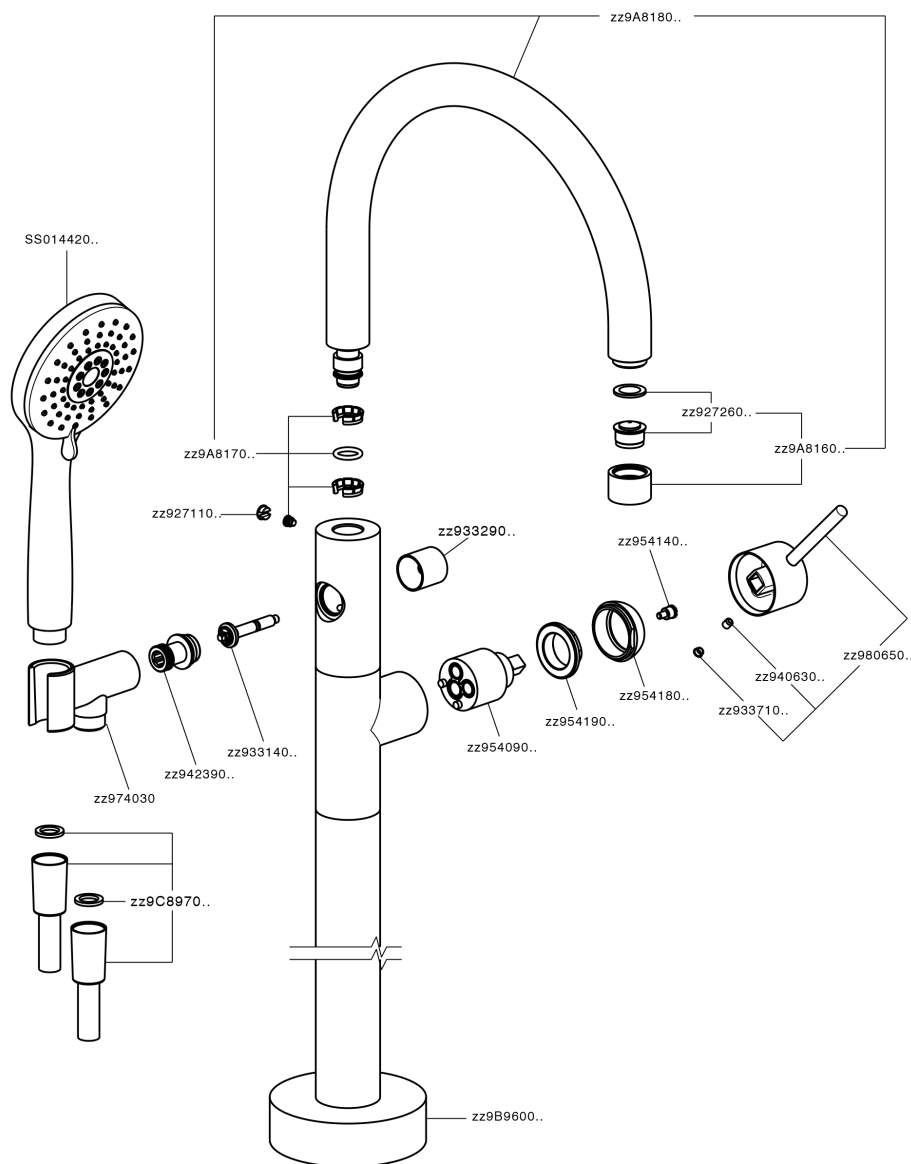

Parte esterna monocomando vasca a pavimento NUOVA KIRUNA_K2014200

K2014200

<https://huberitalia.com/parte-esterna-monocomando-vasca-a-pavimento-nuova-kiruna-k2014200>