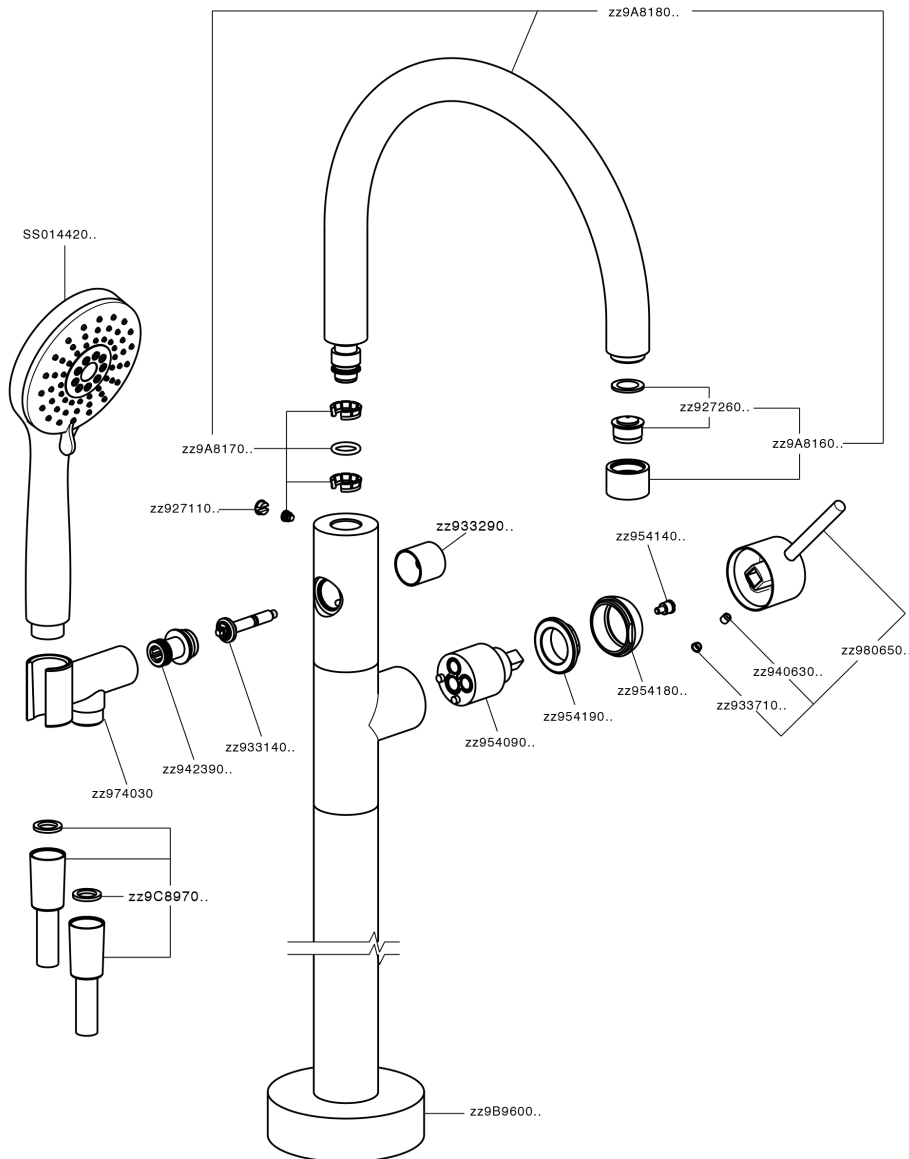

Parte esterna monocomando vasca a pavimento NUOVA KIRUNA_K2014200

K2014200

<https://huberitalia.com/parte-esterna-monocomando-vasca-a-pavimento-nuova-kiruna-k2014200>

Parte incasso monocomando free-standing INCASSO_ZB004510

ZB004510

<https://huberitalia.com/parte-incasso-monocomando-free-standing-incasso-zb004510>

2024-11-21