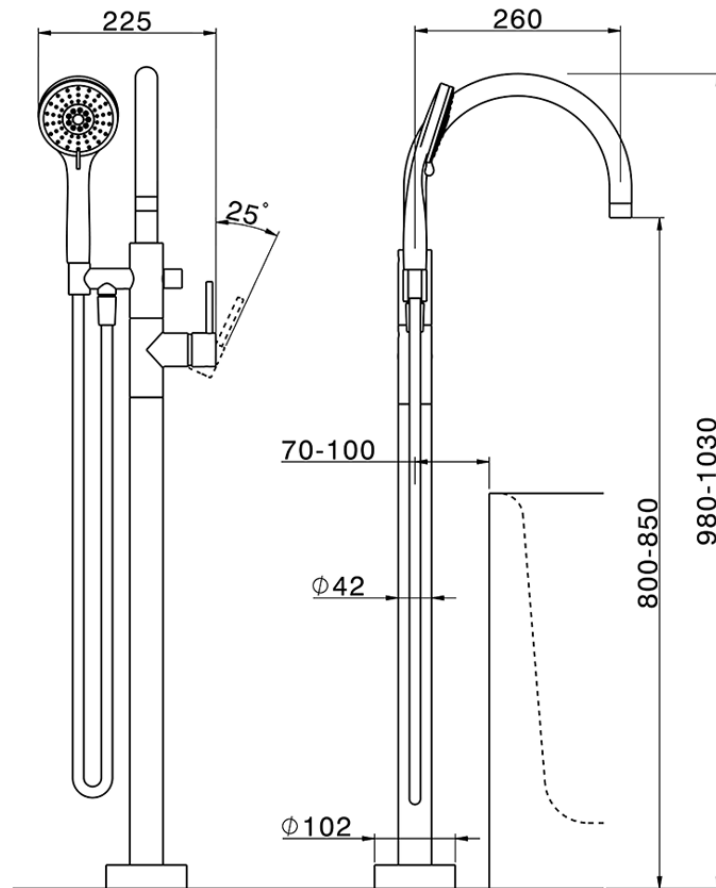

## Parte esterna monocomando vasca a pavimento NUOVA KIRUNA\_K2014200

K2014200

<https://huberitalia.com/parte-esterna-monocomando-vasca-a-pavimento-nuova-kiruna-k2014200>

ZB004510

<https://huberitalia.com/parte-incasso-monocomando-free-standing-incasso-zb004510>