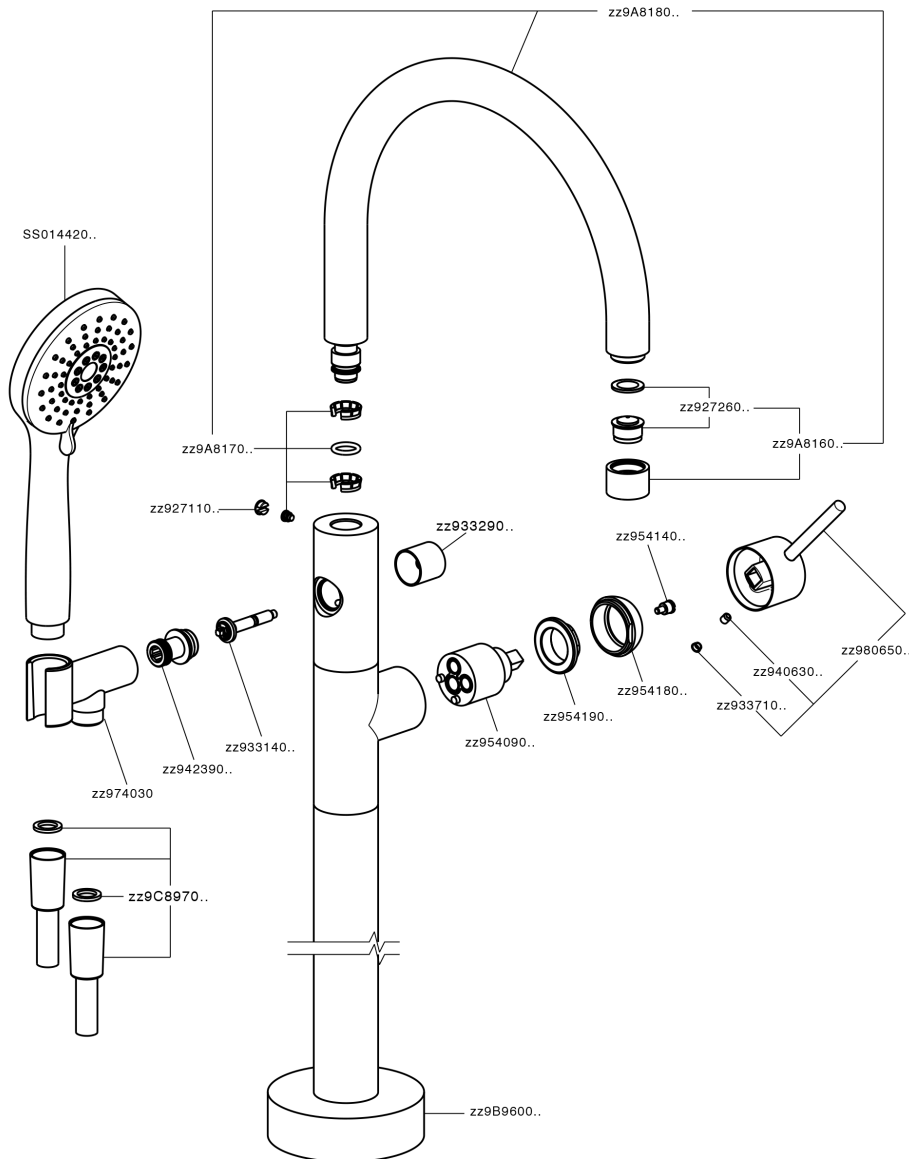

## Parte esterna monocomando vasca a pavimento NUOVA KIRUNA\_K2014200

MODELLO **K2014200**

Parte esterna monocomando vasca a pavimento, supporto doccetta su colonna, doccetta 3 getti ABS su supporto su colonna, flessibile liscio SUPREME 150 cm, senza parte incasso (per art.ZB004510)

### CARATTERISTICHE

Ricambio Cartuccia **ZZ95409000**

**Cartuccia Monocomando 35 mm**

Installazione **Incasso**

Parti Incasso necessarie **ZB004510**

### EcoStop

Con il Dispositivo EcoStop l'apertura dell'acqua avviene con un punto duro al 50% circa della portata. Un fermo a metà apertura, da vincere con una leggera forza solo e soltanto quando ci sia una reale necessità di richiesta d'acqua alla massima portata. Ciò permette di consumare fino al 50% in meno di acqua.

## Parte esterna monocomando vasca a pavimento NUOVA KIRUNA\_K2014200

K2014200

<https://huberitalia.com/parte-esterna-monocomando-vasca-a-pavimento-nuova-kiruna-k2014200>

Parte incasso monocomando free-standing INCASSO\_ZB004510