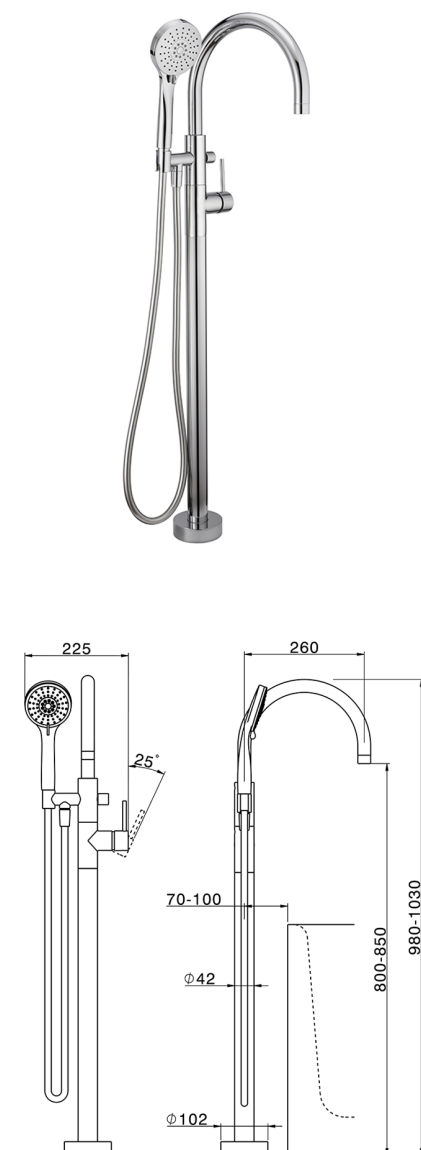

## Parte esterna monocomando vasca a pavimento NUOVA KIRUNA\_K2014200

MODELLO **K2014200**

Parte esterna monocomando vasca a pavimento, supporto doccetta su colonna, doccetta 3 getti ABS su supporto su colonna, flessibile liscio SUPREME 150 cm, senza parte incasso (per art.ZB004510)

### CARATTERISTICHE

Ricambio Cartuccia **ZZ95409000**

**Cartuccia Monocomando 35 mm**

Installazione **Incasso**

Parti Incasso necessarie **ZB004510**

### EcoStop

Con il Dispositivo EcoStop l'apertura dell'acqua avviene con un punto duro al 50% circa della portata. Un fermo a metà apertura, da vincere con una leggera forza solo e soltanto quando ci sia una reale necessità di richiesta d'acqua alla massima portata. Ciò permette di consumare fino al 50% in meno di acqua.

## Parte esterna monocomando vasca a pavimento NUOVA KIRUNA\_K2014200

K2014200

<https://huberitalia.com/parte-esterna-monocomando-vasca-a-pavimento-nuova-kiruna-k2014200>

Parte incasso monocomando free-standing INCASSO\_ZB004510