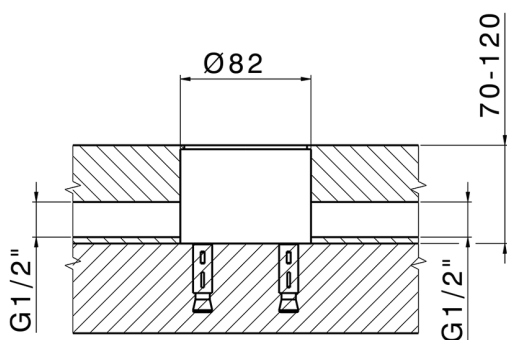

## Parte esterna monocomando vasca a pavimento NUOVA KIRUNA\_K2014200

MODELLO **K2014200**

Parte esterna monocomando vasca a pavimento, supporto doccetta su colonna, doccetta 3 getti ABS su supporto su colonna, flessibile liscio SUPREME 150 cm, senza parte incasso (per art.ZB004510)

MODELLO **ZB004510**

Parte incasso a pavimento, per monocomando free-standing

FINITURE DISPONIBILI

 **04** 04 Senza Finitura

CARATTERISTICHE

Installazione	<b>Incasso</b>
Incasso	<b>1</b>

2024-11-23