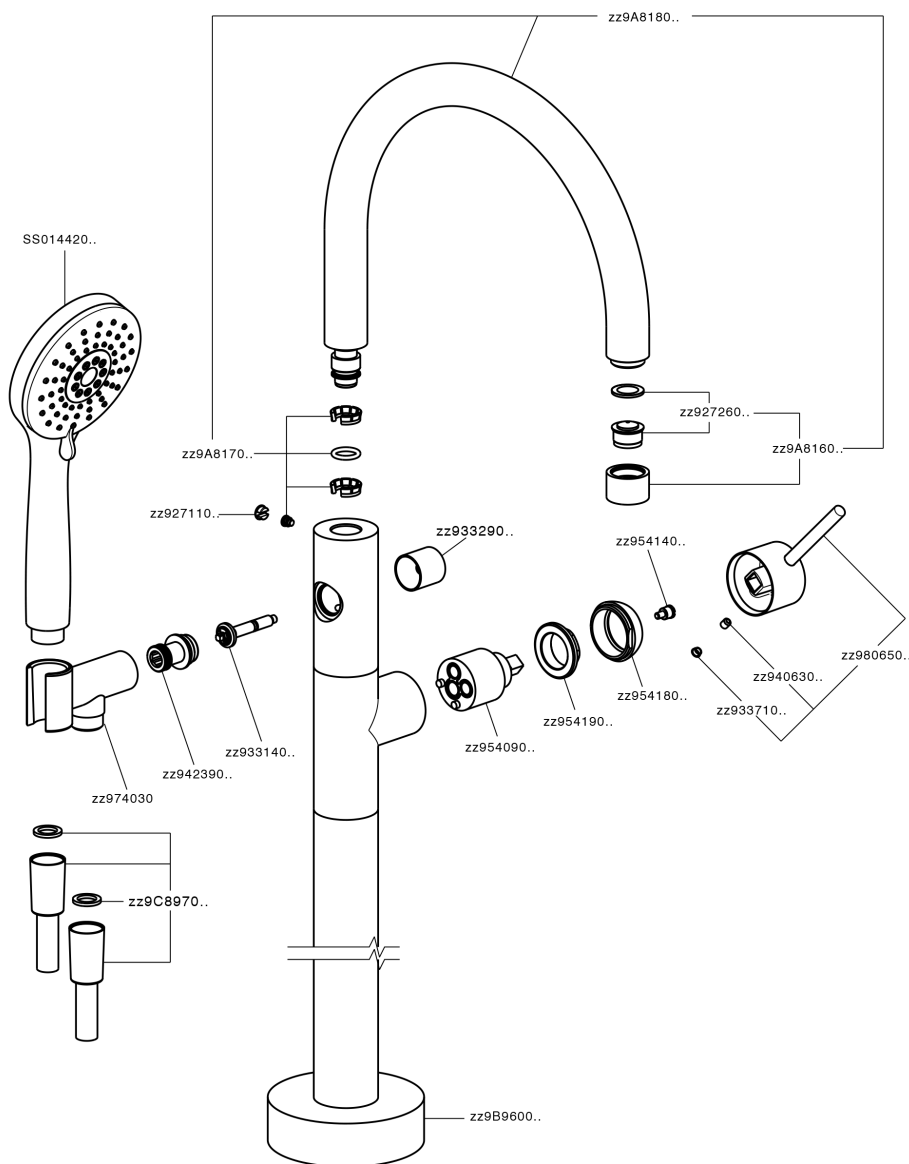

## Parte esterna monocomando vasca a pavimento NUOVA KIRUNA\_K2014200

K2014200

<https://huberitalia.com/parte-esterna-monocomando-vasca-a-pavimento-nuova-kiruna-k2014200>

Parte incasso monocomando free-standing INCASSO\_ZB004510

ZB004510

<https://huberitalia.com/parte-incasso-monocomando-free-standing-incasso-zb004510>

2024-11-21