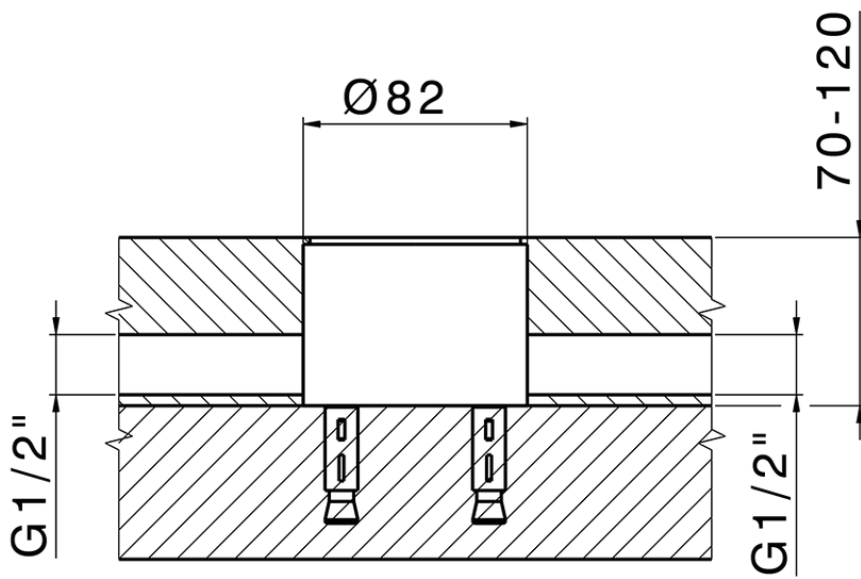

Parte esterna monocomando vasca a pavimento NUOVA KIRUNA_K2014200

K2014200

<https://huberitalia.com/parte-esterna-monocomando-vasca-a-pavimento-nuova-kiruna-k2014200>

ZB004510

<https://huberitalia.com/parte-incasso-monocomando-free-standing-incasso-zb004510>