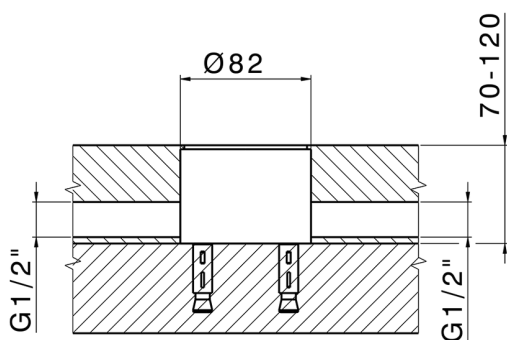

## Parte incasso monocomando free-standing INCASSO\_ZB004510

MODELLO **ZB004510**

Parte incasso a pavimento, per monocomando free-standing

FINITURE DISPONIBILI

**04** 04 Senza Finitura

CARATTERISTICHE

|               |                |
|---------------|----------------|
| Installazione | <b>Incasso</b> |
| Incasso       | <b>1</b>       |