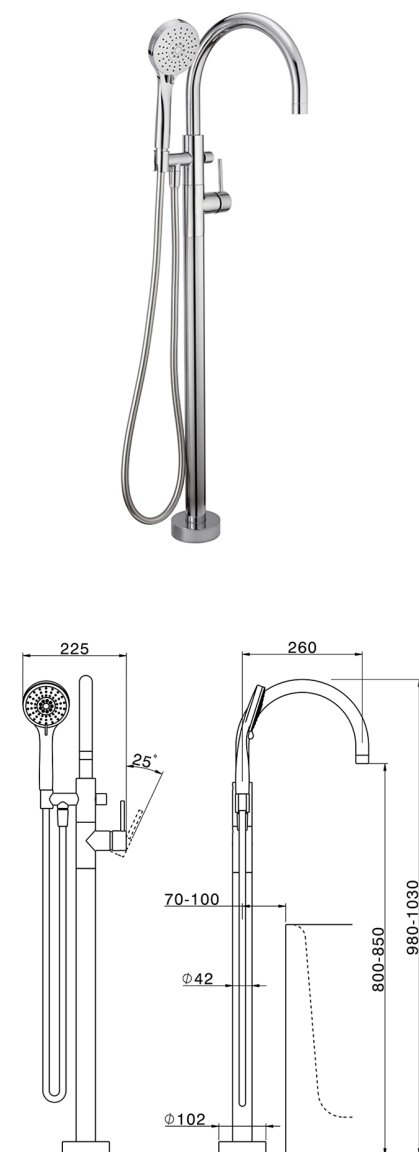

## Parte esterna monocomando vasca a pavimento NUOVA KIRUNA\_K2014200

MODELLO **K2014200**

Parte esterna monocomando vasca a pavimento, supporto doccetta su colonna, doccetta 3 getti ABS su supporto su colonna, flessibile liscio SUPREME 150 cm, senza parte incasso (per art.ZB004510)

### CARATTERISTICHE

Ricambio Cartuccia **ZZ95409000**

**Cartuccia Monocomando 35 mm**

Installazione **Incasso**

Parti Incasso necessarie **ZB004510**

### EcoStop

Con il Dispositivo EcoStop l'apertura dell'acqua avviene con un punto duro al 50% circa della portata. Un fermo a metà apertura, da vincere con una leggera forza solo e soltanto quando ci sia una reale necessità di richiesta d'acqua alla massima portata. Ciò permette di consumare fino al 50% in meno di acqua.

## Parte esterna monocomando vasca a pavimento NUOVA KIRUNA\_K2014200

K2014200

<https://huberitalia.com/parte-esterna-monocomando-vasca-a-pavimento-nuova-kiruna-k2014200>