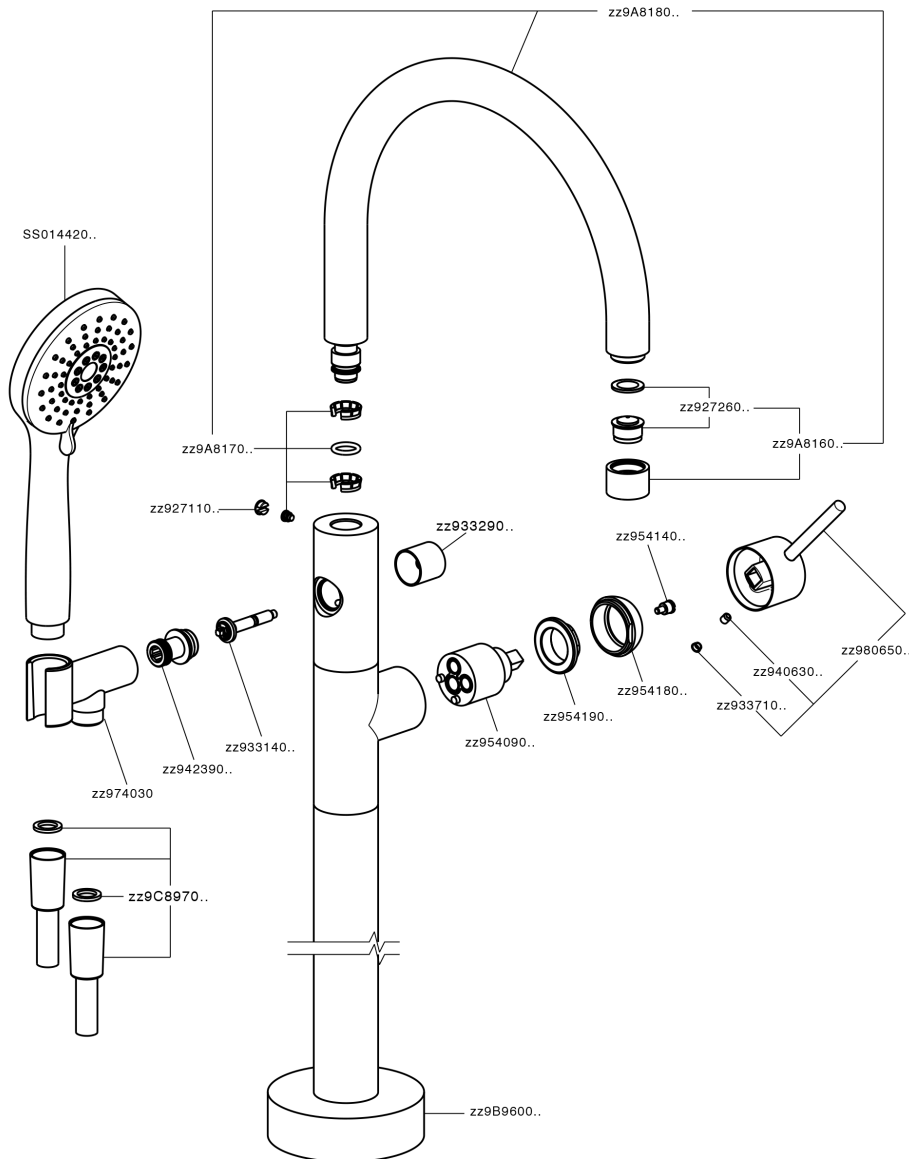

## Parte esterna monocomando vasca a pavimento NUOVA KIRUNA\_K2014200

MODELLO **K2014200**

Parte esterna monocomando vasca a pavimento, supporto doccetta su colonna, doccetta 3 getti ABS su supporto su colonna, flessibile liscio SUPREME 150 cm, senza parte incasso (per art.ZB004510)

### CARATTERISTICHE

Ricambio Cartuccia **ZZ95409000**

**Cartuccia Monocomando 35 mm**

Installazione **Incasso**

Parti Incasso necessarie **ZB004510**

### EcoStop

Con il Dispositivo EcoStop l'apertura dell'acqua avviene con un punto duro al 50% circa della portata. Un fermo a metà apertura, da vincere con una leggera forza solo e soltanto quando ci sia una reale necessità di richiesta d'acqua alla massima portata. Ciò permette di consumare fino al 50% in meno di acqua.

## Parte esterna monocomando vasca a pavimento NUOVA KIRUNA\_K2014200

K2014200

<https://huberitalia.com/parte-esterna-monocomando-vasca-a-pavimento-nuova-kiruna-k2014200>