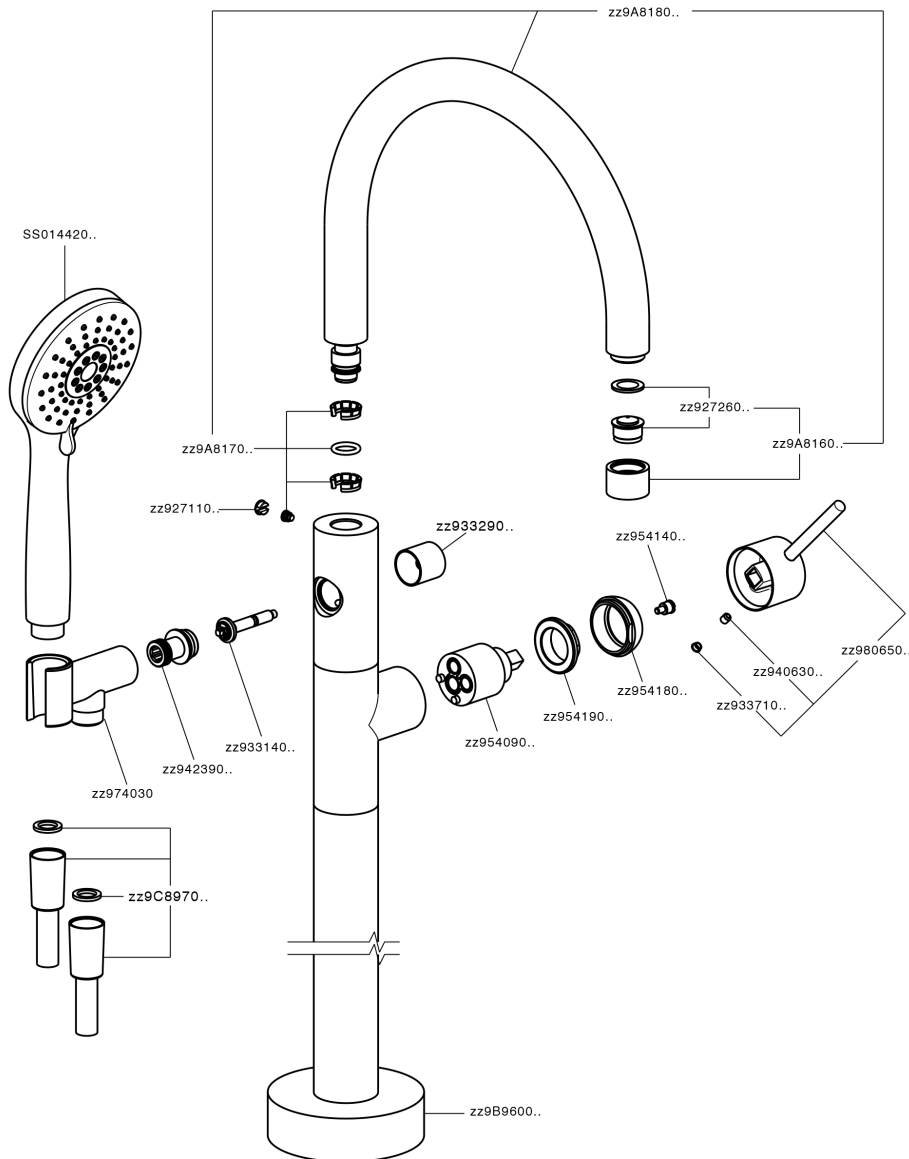

Parte esterna monocomando vasca a pavimento NUOVA KIRUNA_K2014200

K2014200

<https://huberitalia.com/parte-esterna-monocomando-vasca-a-pavimento-nuova-kiruna-k2014200>

Parte incasso monocomando free-standing INCASSO_ZB004510

ZB004510

<https://huberitalia.com/parte-incasso-monocomando-free-standing-incasso-zb004510>

2024-11-23