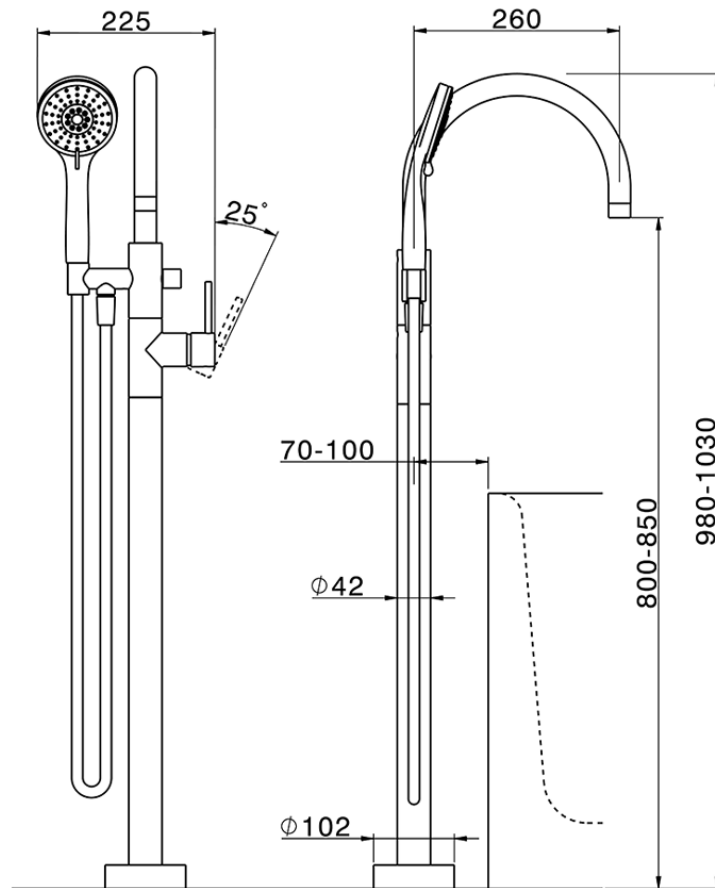

Parte esterna monocomando vasca a pavimento NUOVA KIRUNA_K2014200

K2014200

<https://huberitalia.com/parte-esterna-monocomando-vasca-a-pavimento-nuova-kiruna-k2014200>

ZB004510

<https://huberitalia.com/parte-incasso-monocomando-free-standing-incasso-zb004510>