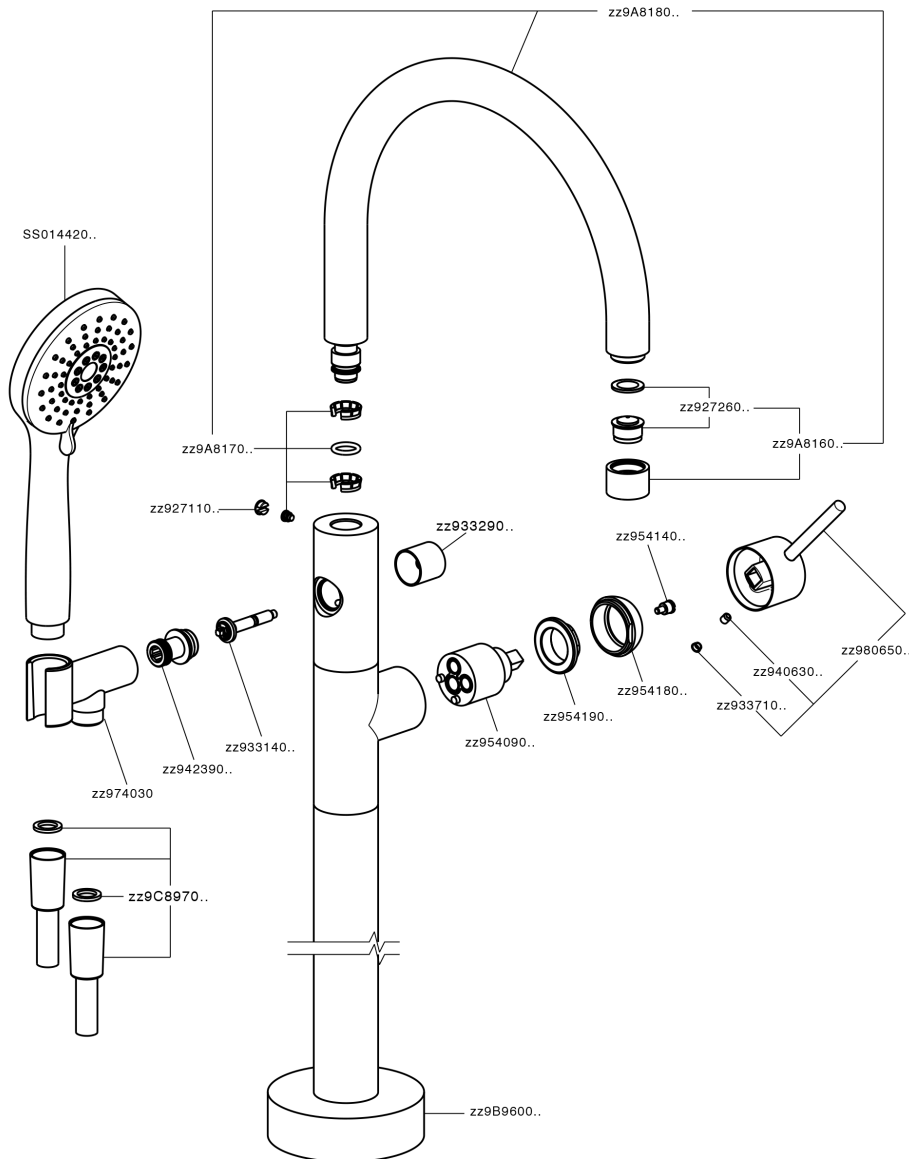

Parte esterna monocomando vasca a pavimento NUOVA KIRUNA_K2014200

MODELLO **K2014200**

Parte esterna monocomando vasca a pavimento, supporto doccetta su colonna, doccetta 3 getti ABS su supporto su colonna, flessibile liscio SUPREME 150 cm, senza parte incasso (per art.ZB004510)

Cartuccia Monocomando 35 mm

Installazione **Incasso**

Parti Incasso necessarie **ZB004510**

EcoStop

Con il Dispositivo EcoStop l'apertura dell'acqua avviene con un punto duro al 50% circa della portata. Un fermo a metà apertura, da vincere con una leggera forza solo e soltanto quando ci sia una reale necessità di richiesta d'acqua alla massima portata. Ciò permette di consumare fino al 50% in meno di acqua.

Parte esterna monocomando vasca a pavimento NUOVA KIRUNA_K2014200

K2014200

<https://huberitalia.com/parte-esterna-monocomando-vasca-a-pavimento-nuova-kiruna-k2014200>

Parte incasso monocomando free-standing INCASSO_ZB004510

MODELLO **ZB004510**

Parte incasso a pavimento, per monocomando free-standing

FINITURE DISPONIBILI

 **04** 04 Senza Finitura

CARATTERISTICHE

Installazione	Incasso
Incasso	1

2024-11-21