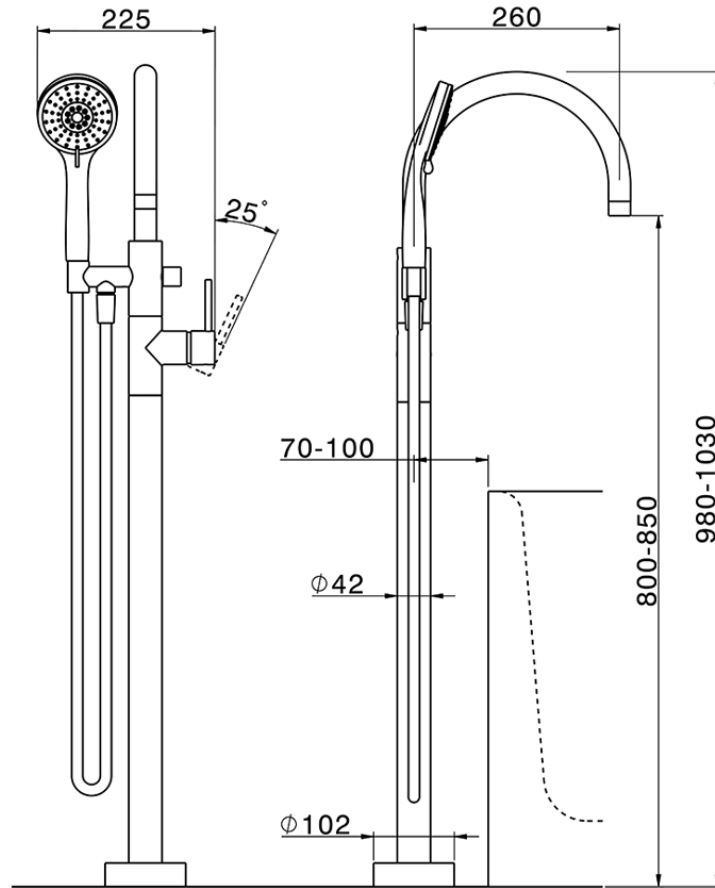

## Parte esterna monocomando vasca a pavimento NUOVA KIRUNA\_K2014200

K2014200

<https://huberitalia.com/parte-esterna-monocomando-vasca-a-pavimento-nuova-kiruna-k2014200>

ZB004510

<https://huberitalia.com/parte-incasso-monocomando-free-standing-incasso-zb004510>