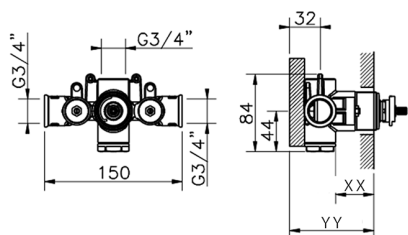

Parte incasso termostatico doccia 3/4" INCASSO_ZB007220
MODELLO ZB007220

Parte incasso termostatico doccia 3/4", senza rubinetto d'arresto, senza parte esterna

FINITURE DISPONIBILI

04 04 Senza Finitura

CARATTERISTICHE

Installazione	Incasso
Ricambio Cartuccia	23.51A.HF
Cartuccia Termostatica HF	
Incasso	1

Piastra/Plate/Plaque/Platte/Placa
 2-3mm: XX 25-40 YY 76-91
 10mm: XX 16-31 YY 65-80

Termostatico

Il Termostatico Huber è il tuo personale gestore dell'acqua che ti aiuta a gestire e controllare acqua ed energia senza sprechi.