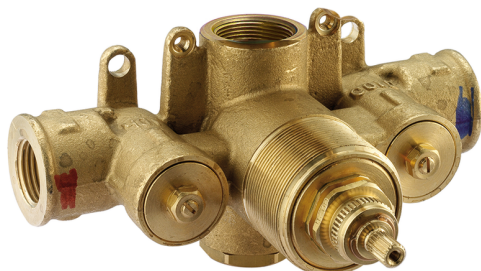

Parte incasso termostatico doccia 3/4" INCASSO_ZB007220
MODELLO ZB007220

Parte incasso termostatico doccia 3/4", senza rubinetto d'arresto, senza parte esterna

FINITURE DISPONIBILI

04 04 Senza Finitura

CARATTERISTICHE

Installazione	Incasso
Ricambio Cartuccia	23.51A.HF
Cartuccia Termostatica HF	
Incasso	1

Piastra/Plate/Plaque/Platte/Placa
 2-3mm: XX 25-40 YY 76-91
 10mm: XX 16-31 YY 65-80

Termostatico

Il Termostatico Huber è il tuo personale gestore dell'acqua che ti aiuta a gestire e controllare acqua ed energia senza sprechi.