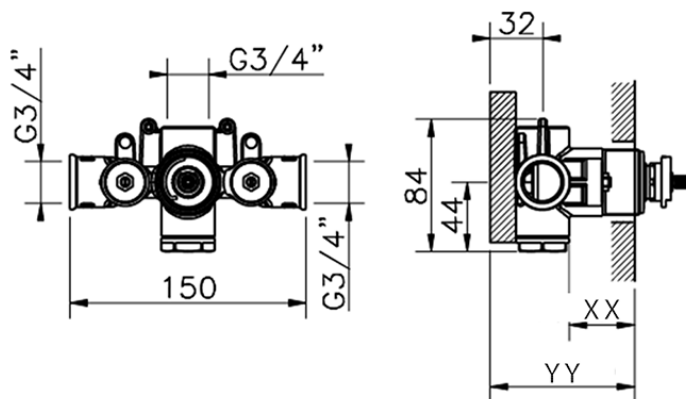

Parte incasso termostatico doccia 3/4" INCASSO_ZB007220

Piastra/Plate/Plaque/Platte/Placa

2-3mm: XX 25-40 YY 76-91

10mm: XX 16-31 YY 65-80

ZB007220

<https://huberitalia.com/parte-incasso-termostatico-doccia-3-4-incasso-zb007220>