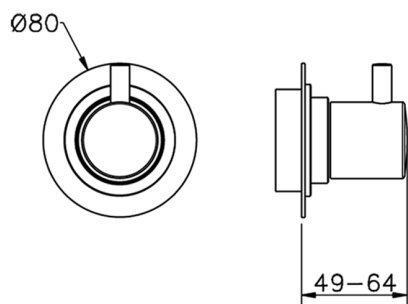

Parte esterna rubinetto d'arresto NUOVA KIRUNA_K2003310

MODELLO **K2003310**

Parte esterna rubinetto d'arresto, senza parte incasso, per art. ZB003330-ZB003340

FINITURE DISPONIBILI

- **21** 21 Cromo
- **26** 26 Vecchio Rame
- **2F** 2F Nichel Spazzolato
- **2W** 2W Oro Spazzolato
- **40** 40 Nero Opaco
- **4Q** 4Q Bianco Opaco

CARATTERISTICHE

Installazione **Incasso**
Parti Incasso necessarie **ZB003340**
ZB003330

2025-01-22