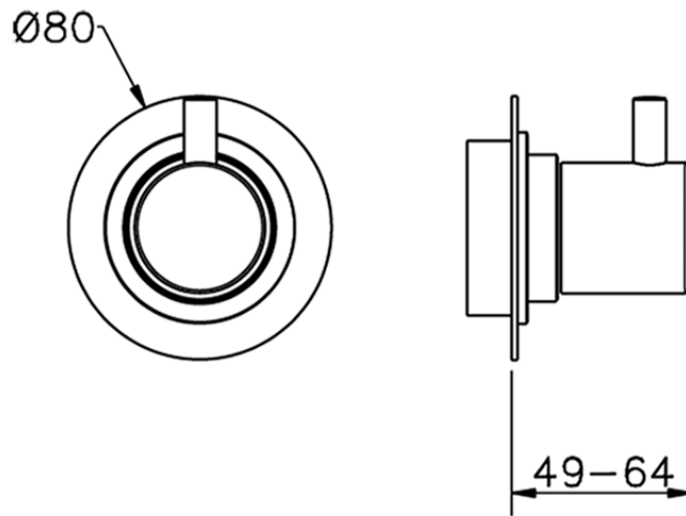

Parte esterna rubinetto d'arresto NUOVA KIRUNA_K2003310

K2003310

<https://www.huberitalia.com/parte-esterna-rubinetto-darresto-nuova-kiruna-k2003310>

2025-01-22