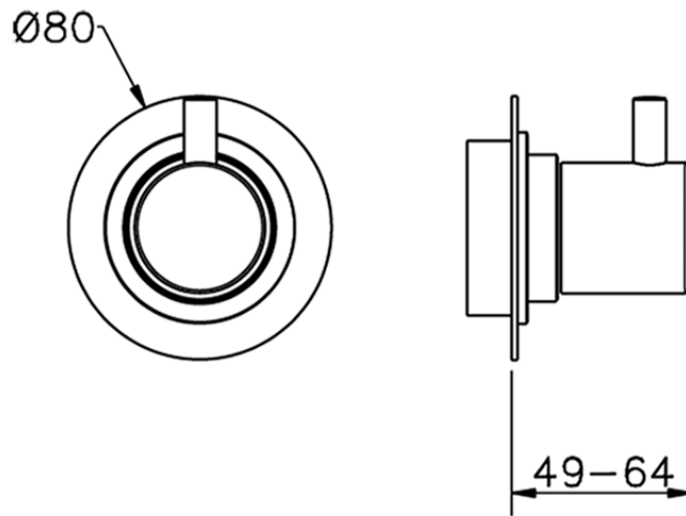

## Parte esterna rubinetto d'arresto NUOVA KIRUNA\_K2003310

K2003310

<https://www.huberitalia.com/parte-esterna-rubinetto-darresto-nuova-kiruna-k2003310>

2024-12-22