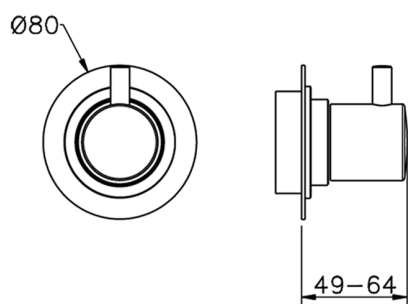

Parte esterna rubinetto d'arresto NUOVA KIRUNA_K2003310

MODELLO **K2003310**

Parte esterna rubinetto d'arresto, senza parte incasso, per art. ZB003330-ZB003340

FINITURE DISPONIBILI

- **21** 21 Cromo
- **26** 26 Vecchio Rame
- **2F** 2F Nichel Spazzolato
- **2W** 2W Oro Spazzolato
- **40** 40 Nero Opaco
- **4Q** 4Q Bianco Opaco

CARATTERISTICHE

Installazione **Incasso**
Parti Incasso necessarie **ZB003340**
ZB003330

2025-01-21