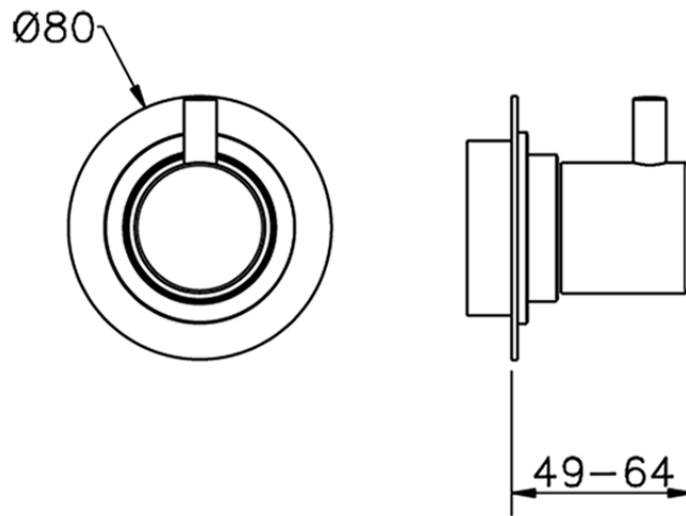

Parte esterna rubinetto d'arresto NUOVA KIRUNA_K2003310

K2003310

<https://www.huberitalia.com/parte-esterna-rubinetto-darresto-nuova-kiruna-k2003310>

2025-01-21