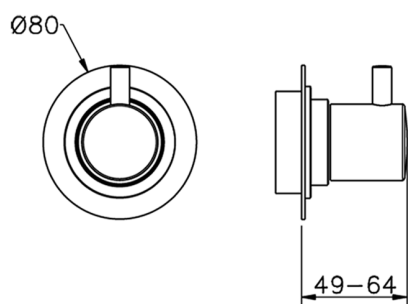

Parte esterna rubinetto d'arresto NUOVA KIRUNA_K2003310

MODELLO **K2003310**

Parte esterna rubinetto d'arresto, senza parte incasso, per art. ZB003330-ZB003340

FINITURE DISPONIBILI

-  **21** 21 Cromo
-  **26** 26 Vecchio Rame
-  **2F** 2F Nichel Spazzolato
-  **2W** 2W Oro Spazzolato
-  **40** 40 Nero Opaco
-  **4Q** 4Q Bianco Opaco

CARATTERISTICHE

Installazione **Incasso**
 Parti Incasso necessarie **ZB003340**
ZB003330

2024-12-22