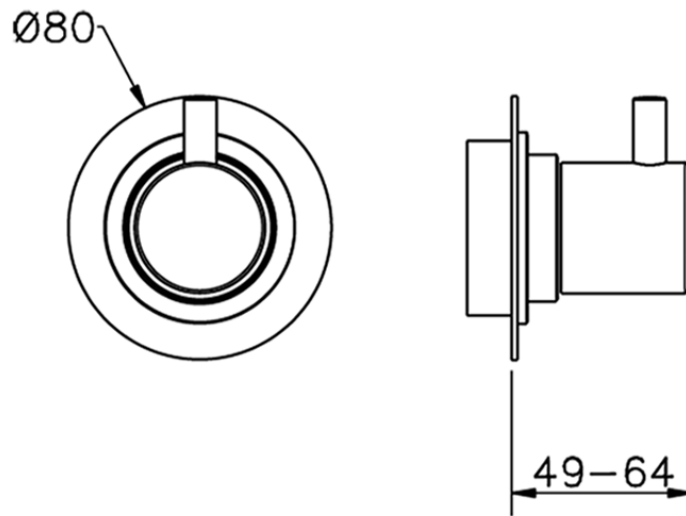

Parte esterna rubinetto d'arresto NUOVA KIRUNA_K2003310

K2003310

<https://www.huberitalia.com/parte-esterna-rubinetto-darresto-nuova-kiruna-k2003310>

2024-12-22