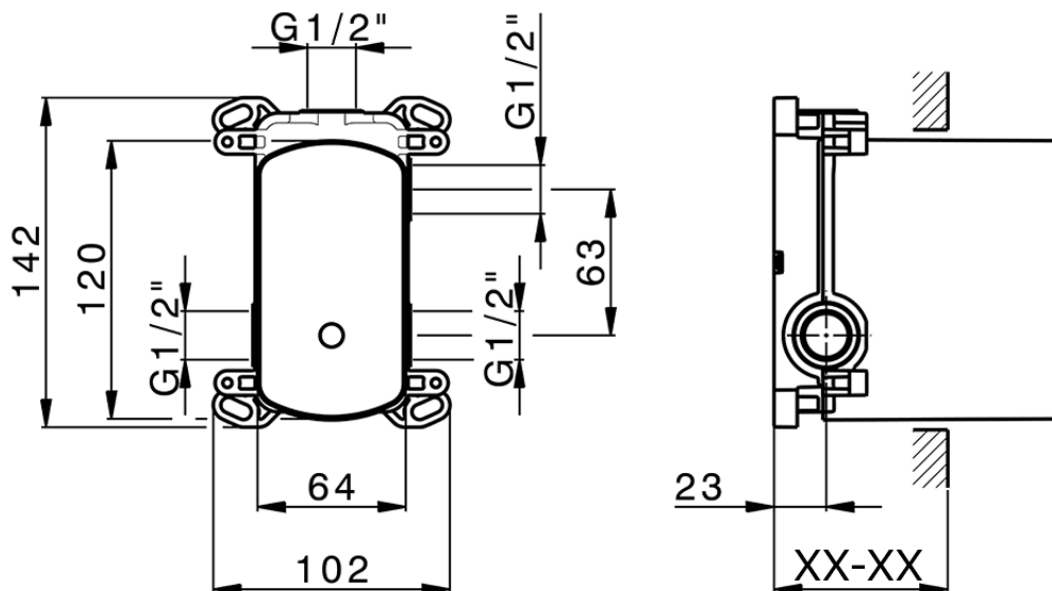

Parte incasso monocomando vasca-doccia Easy-Box INCASSO_ZB000230

Piastra/Plate/Plaque/Platte/Placa

2-3mm: XX 65-85

10mm: XX 60-80