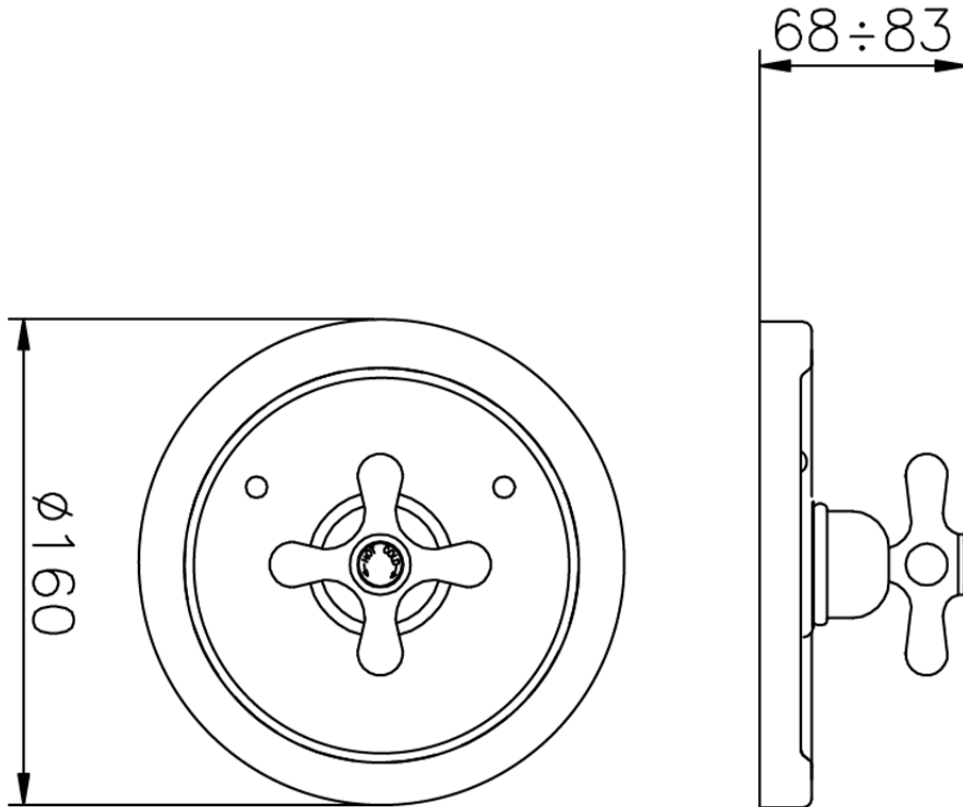

Parte esterna termostatico doccia incasso CROISSETTE_CS007200

CS007200

<https://huberitalia.com/parte-esterna-termostatico-doccia-incasso-croisette-cs007200>

Piastra/Plate/Plaque/Platte/Placa

2-3mm: XX 25-40 YY 76-91

10mm: XX 16-31 YY 65-80

ZB007221

<https://huberitalia.com/parte-incasso-termostatico-doccia-3-4-incasso-zb007221>

ZB007201

<https://huberitalia.com/parte-incasso-termostatico-doccia-1-2-incasso-zb007201>

2024-11-23