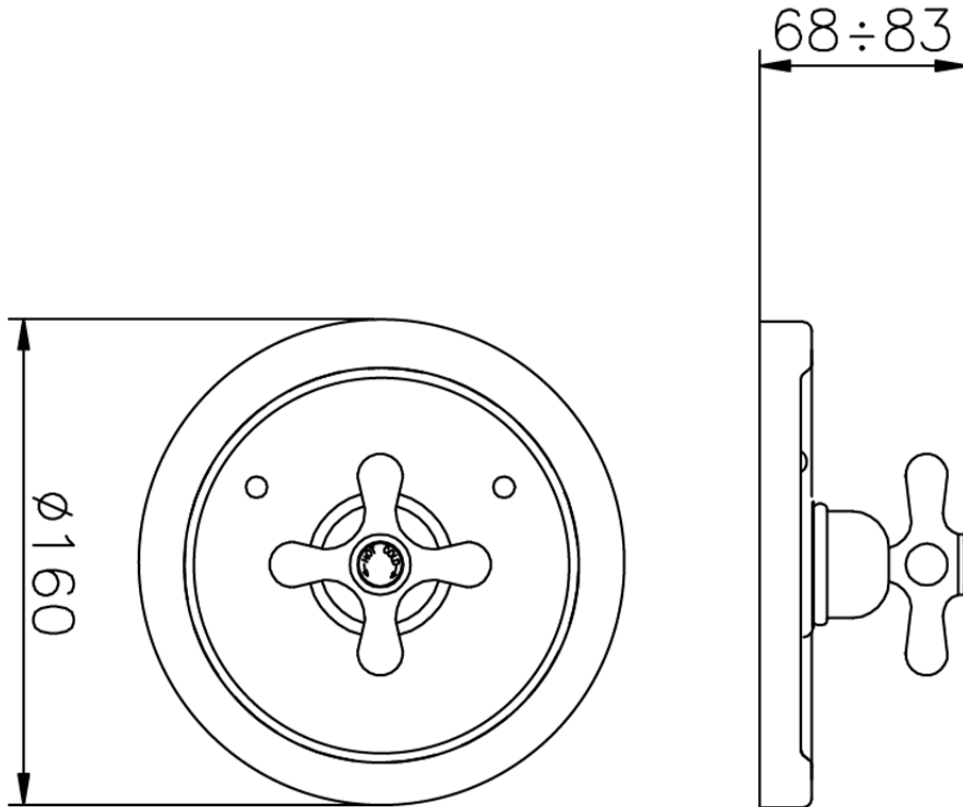

## Parte esterna termostatico doccia incasso CROISSETTE\_CS007200

CS007200

<https://huberitalia.com/parte-esterna-termostatico-doccia-incasso-croisette-cs007200>

## Piastra/Plate/Plaque/Platte/Placa

2-3mm: XX 25-40 YY 76-91

10mm: XX 16-31 YY 65-80

ZB007221

<https://huberitalia.com/parte-incasso-termostatico-doccia-3-4-incasso-zb007221>

ZB007201

<https://huberitalia.com/parte-incasso-termostatico-doccia-1-2-incasso-zb007201>