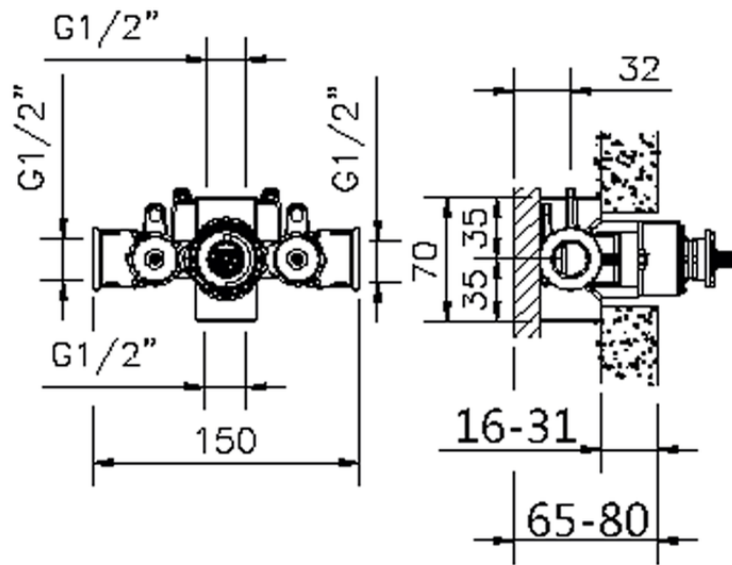

## Parte esterna termostatico doccia incasso CROISSETTE\_CS007200

CS007200

<https://huberitalia.com/parte-esterna-termostatico-doccia-incasso-croisette-cs007200>

## Piastra/Plate/Plaque/Platte/Placa

2-3mm: XX 25-40 YY 76-91

10mm: XX 16-31 YY 65-80

ZB007221

<https://huberitalia.com/parte-incasso-termostatico-doccia-3-4-incasso-zb007221>

ZB007201

<https://huberitalia.com/parte-incasso-termostatico-doccia-1-2-incasso-zb007201>