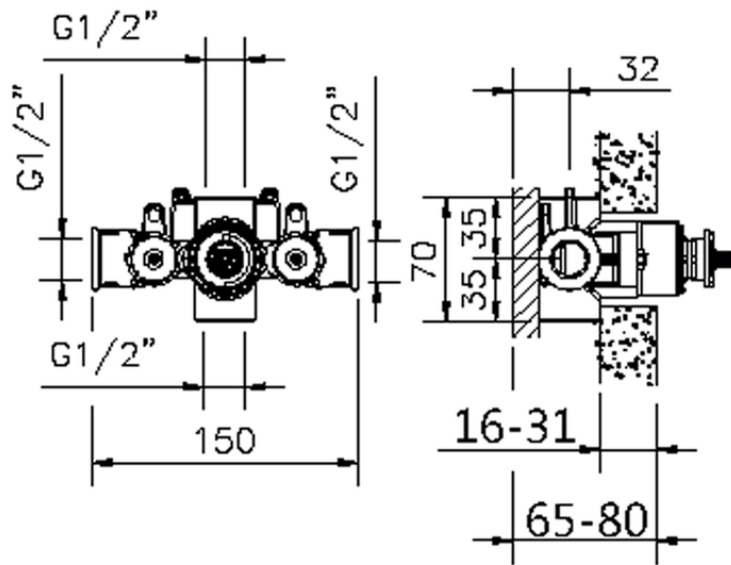

Parte esterna termostatico doccia incasso CROISSETTE_CS007200

CS007200

<https://huberitalia.com/parte-esterna-termostatico-doccia-incasso-croisette-cs007200>

Piastra/Plate/Plaque/Platte/Placa

2-3mm: XX 25-40 YY 76-91

10mm: XX 16-31 YY 65-80

ZB007221

<https://huberitalia.com/parte-incasso-termostatico-doccia-3-4-incasso-zb007221>

ZB007201

<https://huberitalia.com/parte-incasso-termostatico-doccia-1-2-incasso-zb007201>

2024-11-23