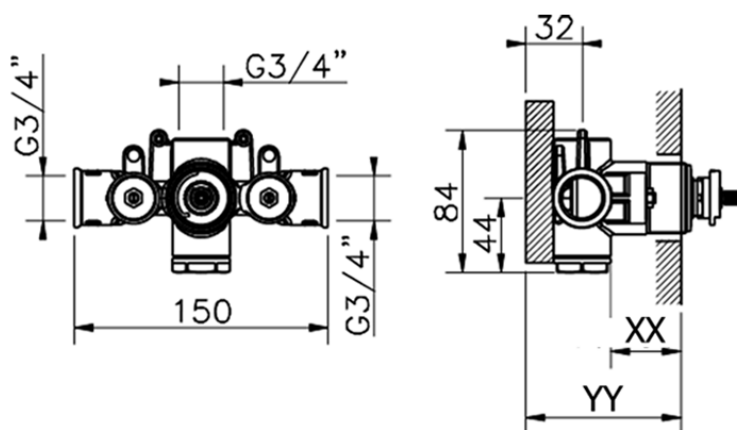

Parte esterna termostatico doccia incasso CROISSETTE_CS007200

CS007200

<https://huberitalia.com/parte-esterna-termostatico-doccia-incasso-croisette-cs007200>

Piastra/Plate/Plaque/Platte/Placa

2-3mm: XX 25-40 YY 76-91

10mm: XX 16-31 YY 65-80

ZB007221

<https://huberitalia.com/parte-incasso-termostatico-doccia-3-4-incasso-zb007221>

ZB007201

<https://huberitalia.com/parte-incasso-termostatico-doccia-1-2-incasso-zb007201>

2024-11-23