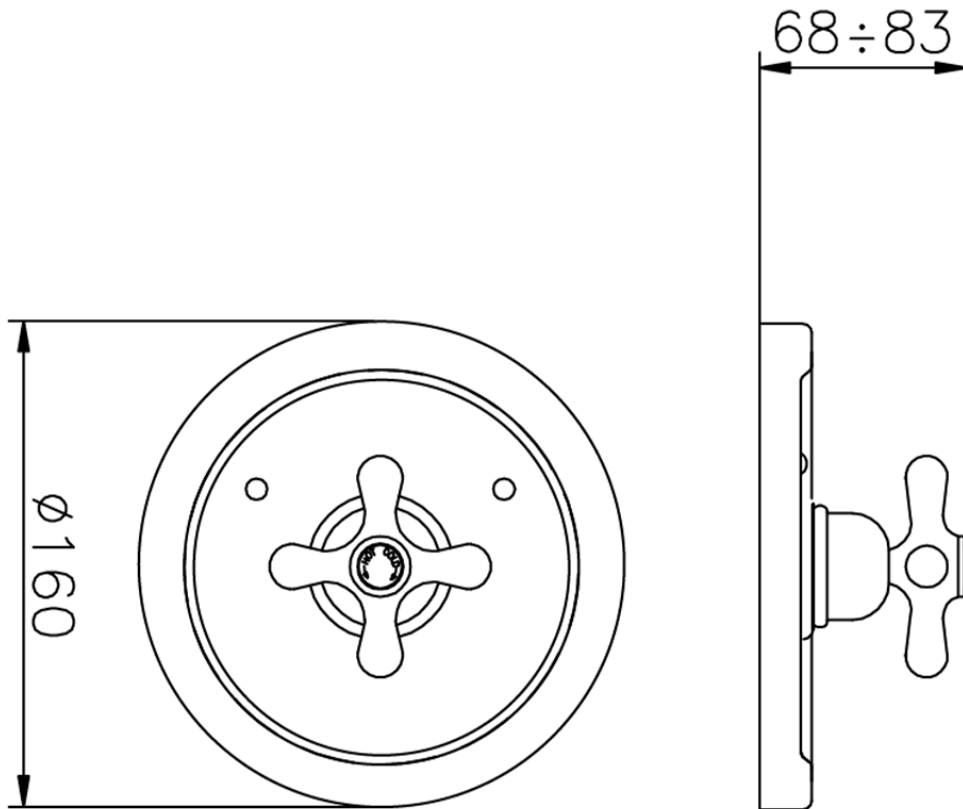

Parte esterna termostatico doccia incasso CROISSETTE_CS007200

CS007200

<https://huberitalia.com/parte-esterna-termostatico-doccia-incasso-croisette-cs007200>

Piastra/Plate/Plaque/Platte/Placa

2-3mm: XX 25-40 YY 76-91

10mm: XX 16-31 YY 65-80

ZB007221

<https://huberitalia.com/parte-incasso-termostatico-doccia-3-4-incasso-zb007221>

ZB007201

<https://huberitalia.com/parte-incasso-termostatico-doccia-1-2-incasso-zb007201>

2024-11-23