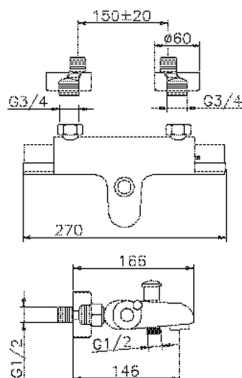

## Miscelatore termostatico vasca THERMO\_RNT25010

MODELLO **RNT25010**

Miscelatore termostatico vasca, senza completo doccia, attacco per flessibile 1/2" M

FINITURE DISPONIBILI

CARATTERISTICHE

Ricambio Cartuccia **22.03A.AR - ZZ97080004**