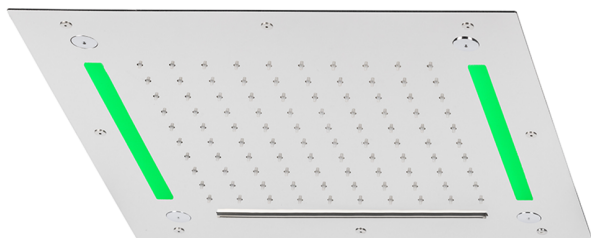

## Soffione a soffitto con cromoterapia 430x430 mm ZEN\_ZS1C0060

MODELLO **ZS1C0060**

Soffione a soffitto con cromoterapia 430x430 mm, funzioni pioggia, nebulizzazione, funzioni cascata, cromoterapia, con radiocomando incluso, acciaio inox AISI 304

### FINITURE DISPONIBILI

-  **40** 40 Nero Opaco
-  **4Q** 4Q Bianco Opaco
-  **5G** 5G Oro Rosa
-  **D1** D1 Inox Spazzolato
-  **D2** D2 Inox Lucido