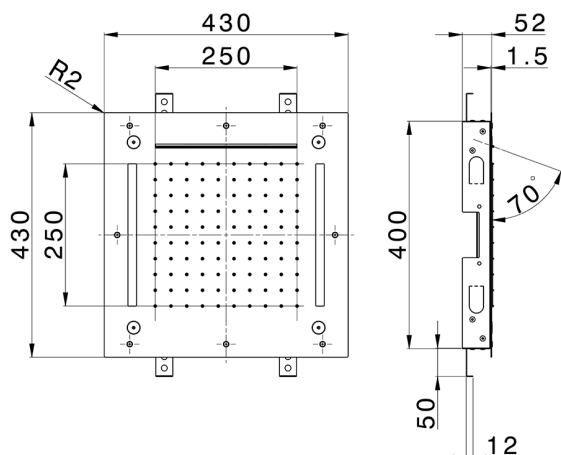

## Soffione a soffitto con cromoterapia 430x430 mm ZEN\_ZS1C0060

MODELLO **ZS1C0060**

Soffione a soffitto con cromoterapia 430x430 mm, funzioni pioggia, nebulizzazione, funzioni cascata, cromoterapia, con radiocomando incluso, acciaio inox AISI 304