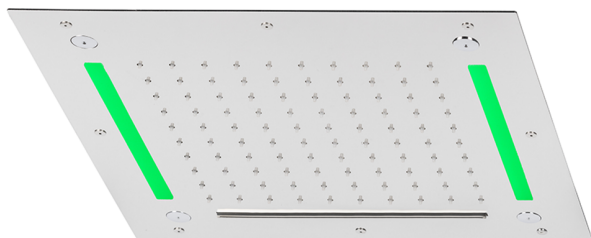

Soffione a soffitto con cromoterapia 430x430 mm ZEN_ZS1C0060

MODELLO **ZS1C0060**

Soffione a soffitto con cromoterapia 430x430 mm, funzioni pioggia, nebulizzazione, funzioni cascata, cromoterapia, con radiocomando incluso, acciaio inox AISI 304

FINITURE DISPONIBILI

-  **40** 40 Nero Opaco
-  **4Q** 4Q Bianco Opaco
-  **5G** 5G Oro Rosa
-  **D1** D1 Inox Spazzolato
-  **D2** D2 Inox Lucido

CARATTERISTICHE

2024-10-22