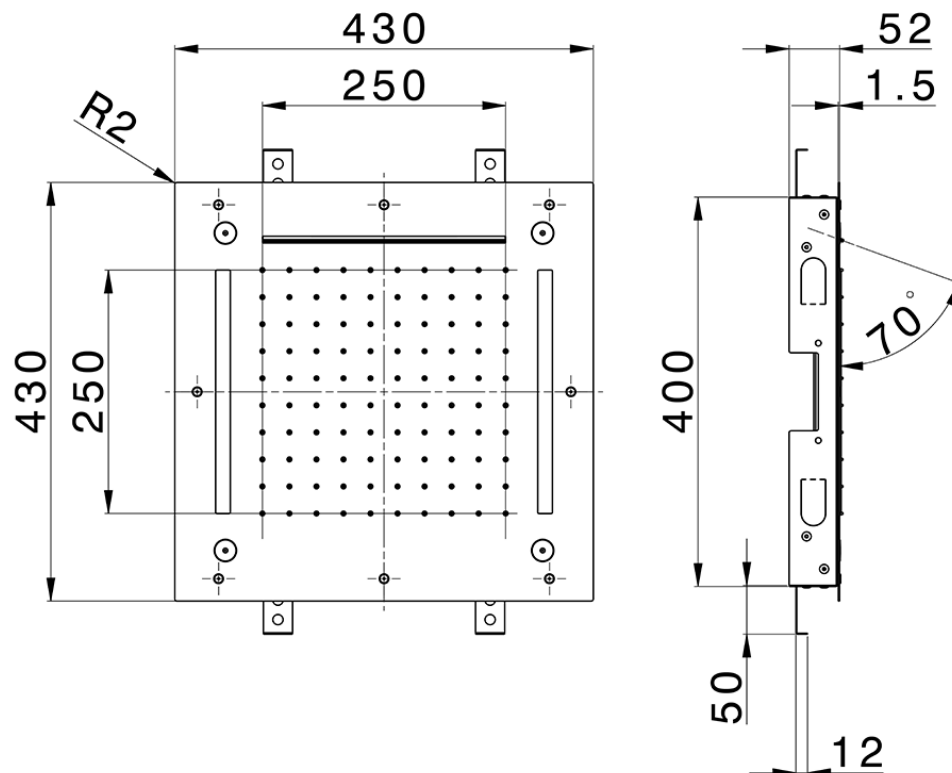

## Soffione a soffitto con cromoterapia 430x430 mm ZEN\_ZS1C0060

ZS1C0060

<https://huberitalia.com/soffione-a-soffitto-con-cromoterapia-430x430-mm-zen-zs1c0060>

2024-10-22