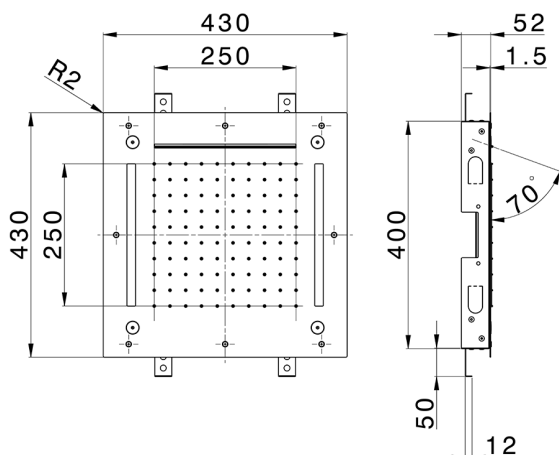

## Soffione a soffitto con cromoterapia 430x430 mm ZEN\_ZS1C0060

MODELLO **ZS1C0060**

Soffione a soffitto con cromoterapia 430x430 mm, funzioni pioggia, nebulizzazione, funzioni cascata, cromoterapia, con radiocomando incluso, acciaio inox AISI 304