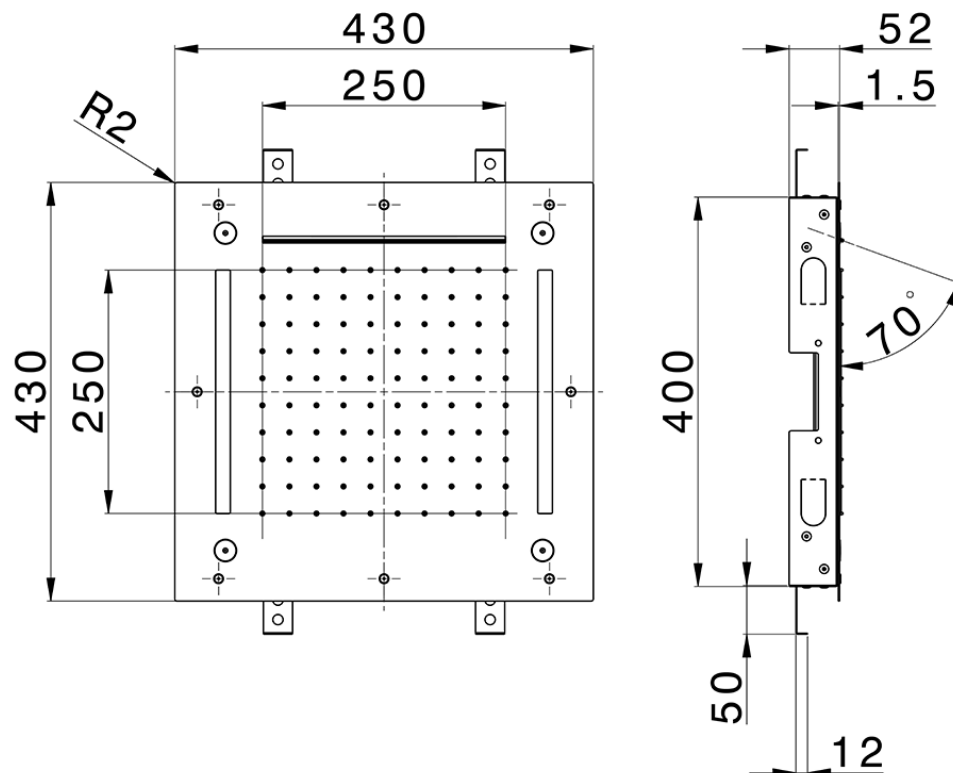

Soffione a soffitto con cromoterapia 430x430 mm ZEN_ZS1C0060

ZS1C0060

<https://huberitalia.com/soffione-a-soffitto-con-cromoterapia-430x430-mm-zen-zs1c0060>

2024-10-22