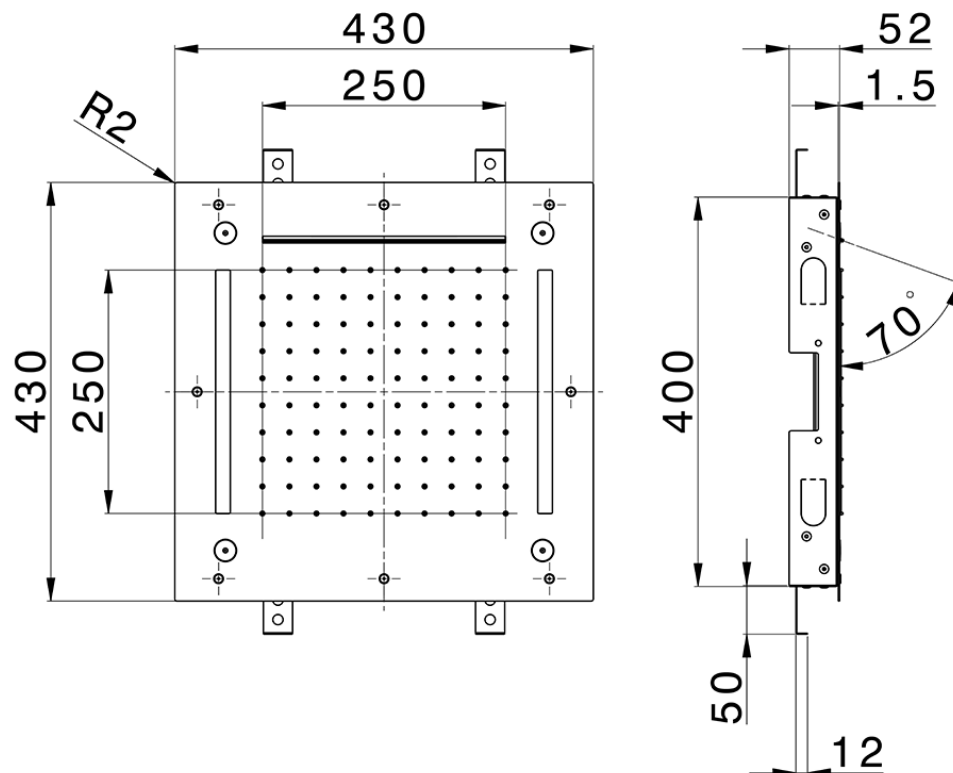

Soffione a soffitto con cromoterapia 430x430 mm ZEN\_ZS1C0060

ZS1C0060

<https://huberitalia.com/soffione-a-soffitto-con-cromoterapia-430x430-mm-zen-zs1c0060>

2024-10-22