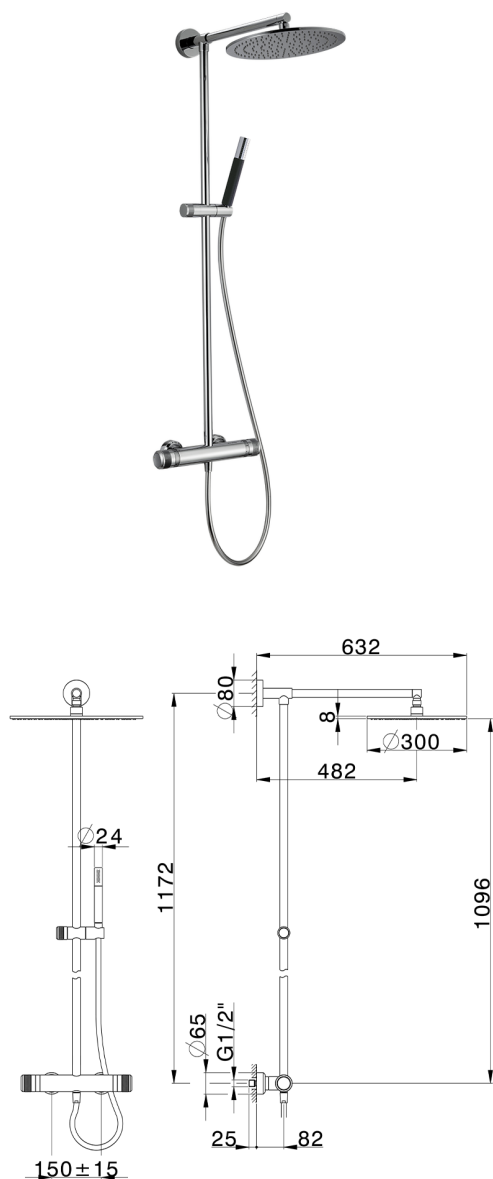

Colonna doccia termostatica 2 funzioni CHRONOS_CRC78040

MODELLO **CRC78040**

Colonna doccia termostatica 2 funzioni, devia stop 2 uscite, colonna fissa, supporto doccetta scorrevole, doccetta monogetto minimale D.24mm in Ottone, soffione tondo D.300 mm sp.8 mm in Ottone, flessibile liscio SUPREME 150 cm

FINITURE DISPONIBILI

-  **21** 21 Cromo
-  **2F** 2F Nichel Spazzolato
-  **2Q** 2Q Black Titanium

CARATTERISTICHE

Ricambio Cartuccia **22.04A.AR - ZZ97279004**

Cartuccia Termostatica Argo 2 (filtro lungo)

DeviaStop

La tecnologia Devia Stop di Huber consente con un semplice movimento rotativo di gestire la portata dell'acqua e di scegliere la modalità d'erogazione (soffione, doccetta a mano).

SafeTouch

Il sistema SafeTouch Huber mantiene il corpo del miscelatore freddo al tatto durante il funzionamento.