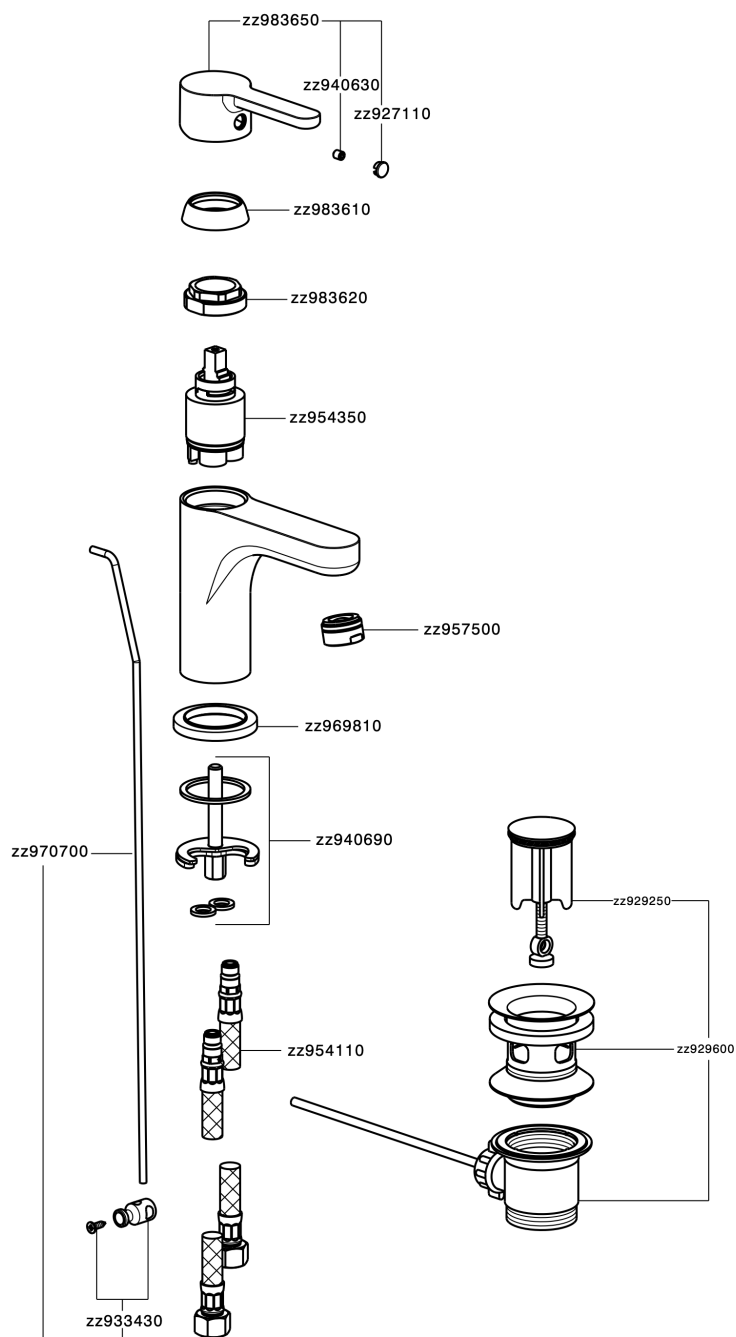

## Miscelatore monocomando lavabo large H2\_H2000490

H2000490

<https://huberitalia.com/miscelatore-monocomando-lavabo-large-h2-h2000490>

2024-11-21