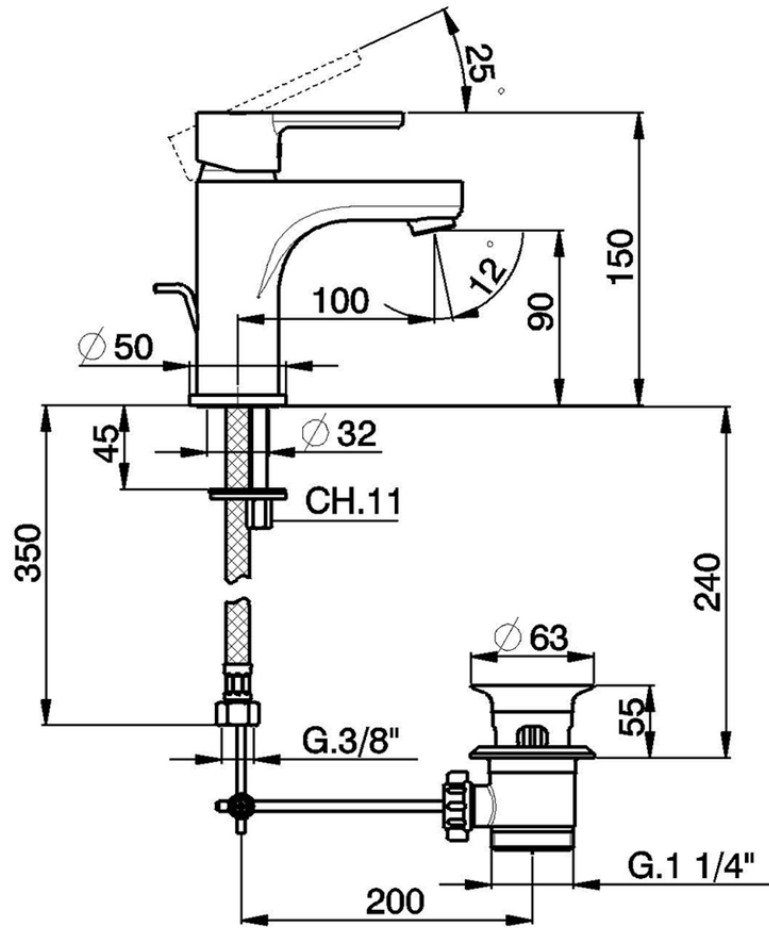

Miscelatore monocomando lavabo large H2_H2000490

H2000490

<https://huberitalia.com/miscelatore-monocomando-lavabo-large-h2-h2000490>

2024-11-23