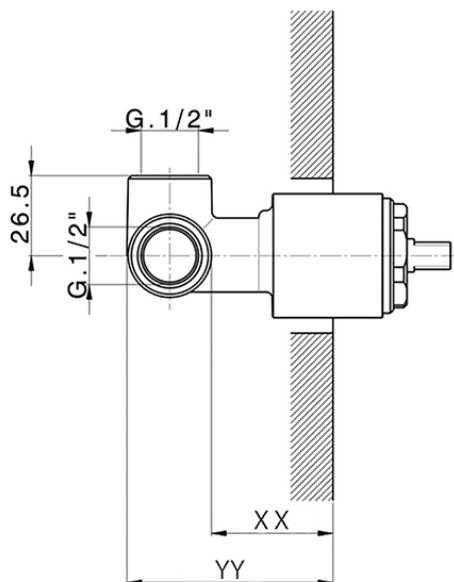

Parte incasso monocomando doccia INCASSO_ZB005300

Piastra/Plate/Plaque/Platte/Placa
 2-3mm: XX 27-47 YY 54-74
 10mm: XX 16-40 YY 43-68

ZB005300

<https://www.huberitalia.com/parte-incasso-monocomando-doccia-incasso-zb005300>