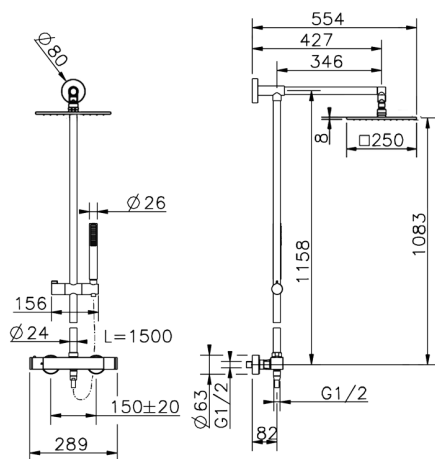

Colonna doccia termostatica 2 funzioni COLUMNS_DDC78010

MODELLO **DDC78010**

Colonna doccia termostatica 2 funzioni, devia stop 2 uscite, colonna fissa, supporto doccetta scorrevole, doccetta monogetto minimalista D.26 mm in ABS, soffione quadro 250x250 mm sp.8 mm in Ottone, flessibile liscio SUPREME 150 cm

FINITURE DISPONIBILI

CARATTERISTICHE

Ricambio Cartuccia **22.04A.AR - ZZ97279004**

Cartuccia Termostatica Argo 2 (filtro lungo)

DeviaStop

La tecnologia Devia Stop di Huber consente con un semplice movimento rotativo di gestire la portata dell'acqua e di scegliere la modalità d'erogazione (soffione, doccetta a mano).

Colonna doccia termostatica 2 funzioni COLUMNS_DDC78010

DDC78010

<https://www.huberitalia.com/colonna-doccia-termostatica-2-funzioni-columns-ddc78010>

2024-12-22