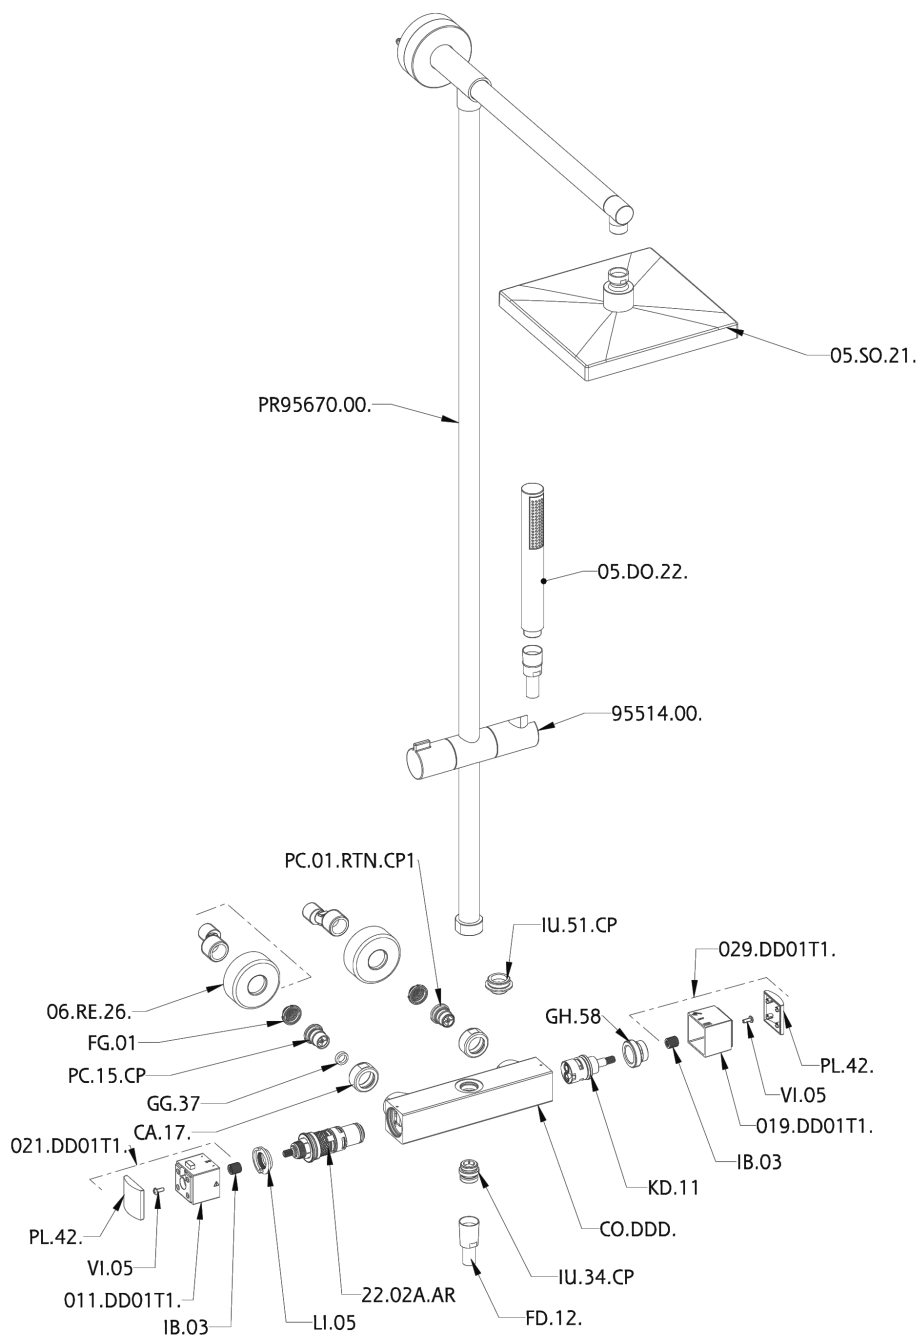

Colonna doccia termostatica 2 funzioni COLUMNS_DDC78010

MODELLO **DDC78010**

Colonna doccia termostatica 2 funzioni, devia stop 2 uscite, colonna fissa, supporto doccetta scorrevole, doccetta monogetto minimalista D.26 mm in ABS, soffione quadro 250x250 mm sp.8 mm in Ottone, flessibile liscio SUPREME 150 cm

FINITURE DISPONIBILI

CARATTERISTICHE

Ricambio Cartuccia **22.04A.AR - ZZ97279004**

Cartuccia Termostatica Argo 2 (filtro lungo)

DeviaStop

La tecnologia Devia Stop di Huber consente con un semplice movimento rotativo di gestire la portata dell'acqua e di scegliere la modalità d'erogazione (soffione, doccetta a mano).

SafeTouch

Il sistema SafeTouch Huber mantiene il corpo del miscelatore freddo al tatto durante il funzionamento.

Termostatico

Il Termostatico Huber è il tuo personale gestore dell'acqua che ti aiuta a gestire e controllare acqua ed energia senza sprechi.

Colonna doccia termostatica 2 funzioni COLUMNS_DDC78010

DDC78010

<https://www.huberitalia.com/colonna-doccia-termostatica-2-funzioni-columns-ddc78010>

2024-12-22