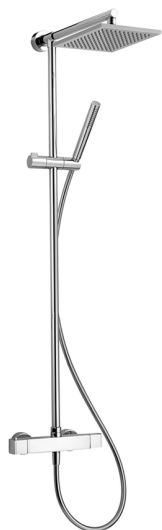

Colonna doccia termostatica 2 funzioni COLUMNS_DDC78010

MODELLO **DDC78010**

Colonna doccia termostatica 2 funzioni, devia stop 2 uscite, colonna fissa, supporto doccetta scorrevole, doccetta monogetto minimalista D.26 mm in ABS, soffione quadro 250x250 mm sp.8 mm in Ottone, flessibile liscio SUPREME 150 cm

FINITURE DISPONIBILI

CARATTERISTICHE

Ricambio Cartuccia **22.04A.AR - ZZ97279004**

Cartuccia Termostatica Argo 2 (filtro lungo)

DeviaStop

La tecnologia Devia Stop di Huber consente con un semplice movimento rotativo di gestire la portata dell'acqua e di scegliere la modalità d'erogazione (soffione, doccetta a mano).

SafeTouch

Il sistema SafeTouch Huber mantiene il corpo del miscelatore freddo al tatto durante il funzionamento.

Termostatico

Il Termostatico Huber è il tuo personale gestore dell'acqua che ti aiuta a gestire e controllare acqua ed energia senza sprechi.

Colonna doccia termostatica 2 funzioni COLUMNS_DDC78010

DDC78010

<https://www.huberitalia.com/colonna-doccia-termostatica-2-funzioni-columns-ddc78010>

2024-12-22