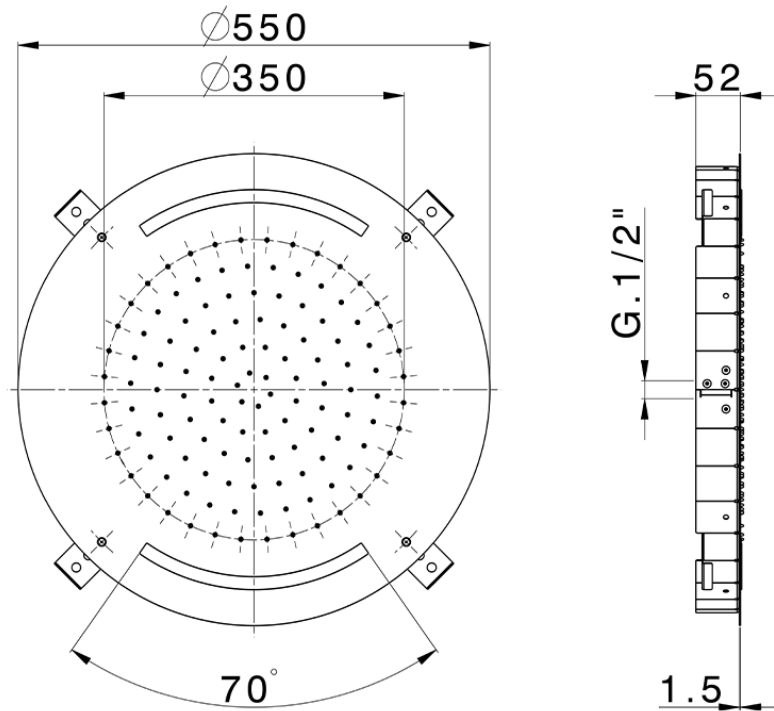

## Soffione a soffitto con cromoterapia Ø 550 mm ZEN\_ZS1C0035

ZS1C0035

<https://huberitalia.com/soffione-a-soffitto-con-cromoterapia-o-550-mm-zen-zs1c0035>

2024-10-22