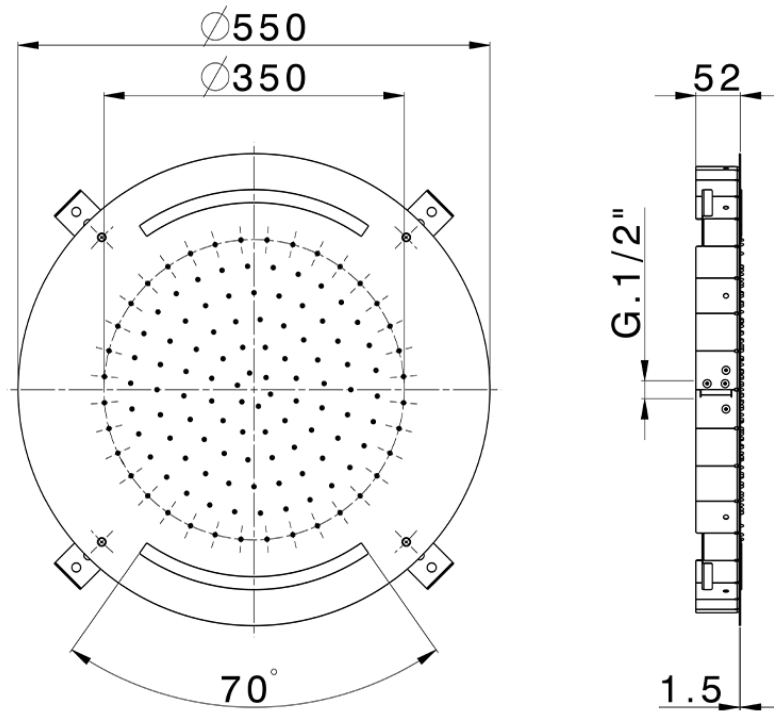

Soffione a soffitto con cromoterapia Ø 550 mm ZEN_ZS1C0035

ZS1C0035

<https://huberitalia.com/soffione-a-soffitto-con-cromoterapia-o-550-mm-zen-zs1c0035>

2024-10-22