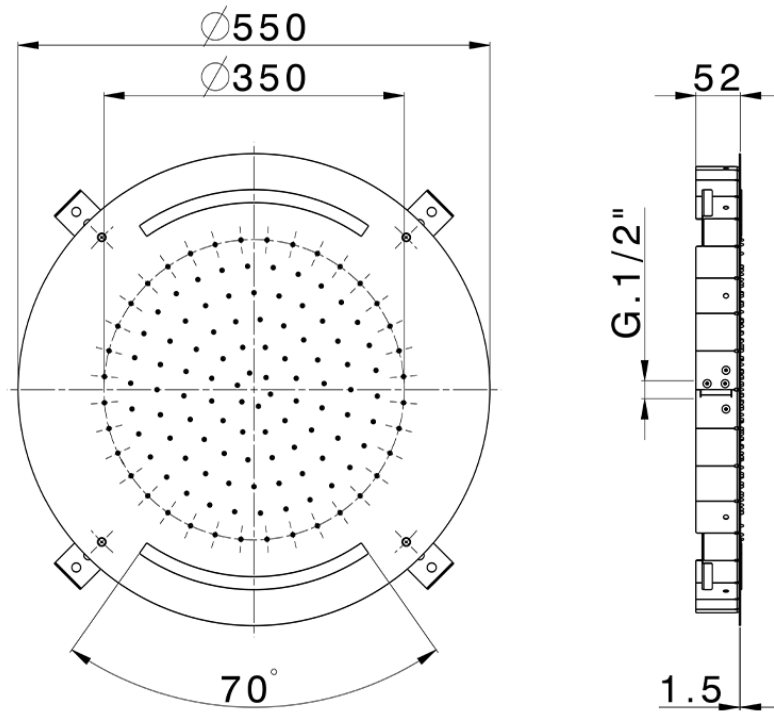

Soffione a soffitto con cromoterapia Ø 550 mm ZEN_ZS1C0035

ZS1C0035

<https://huberitalia.com/soffione-a-soffitto-con-cromoterapia-o-550-mm-zen-zs1c0035>

2024-10-22