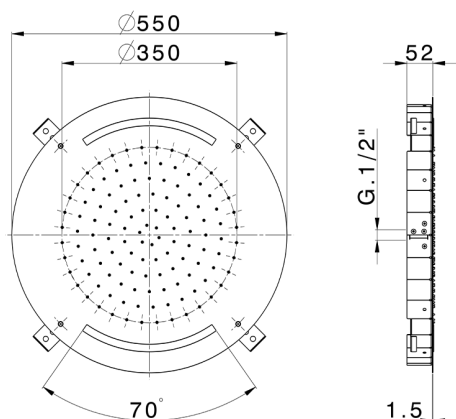

Soffione a soffitto con cromoterapia Ø 550 mm ZEN_ZS1C0035

MODELLO **ZS1C0035**

Soffione a soffitto con cromoterapia Ø 550 mm, funzioni pioggia, cromoterapia, con comando ad incasso incluso, acciaio inox AISI 304

FINITURE DISPONIBILI

- **40** 40 Nero Opaco
- **4Q** 4Q Bianco Opaco
- **5G** 5G Oro Rosa
- **D1** D1 Inox Spazzolato
- **D2** D2 Inox Lucido

CARATTERISTICHE

2024-10-22